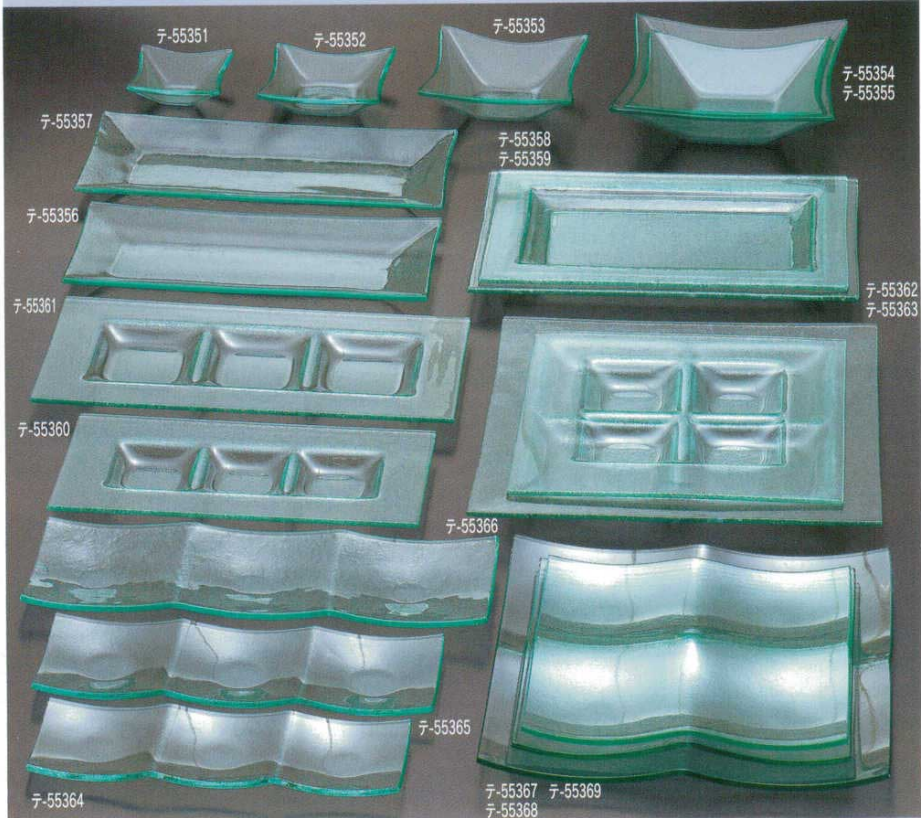

シーニュ (中国製)

- テ-55351
- テ-55352
- テ-55353
- テ-55354
- テ-55355
- テ-55357
- テ-55358
- テ-55359
- テ-55361
- テ-55362
- テ-55363
- テ-55364
- テ-55365
- テ-55366
- テ-55367
- テ-55368
- テ-55369