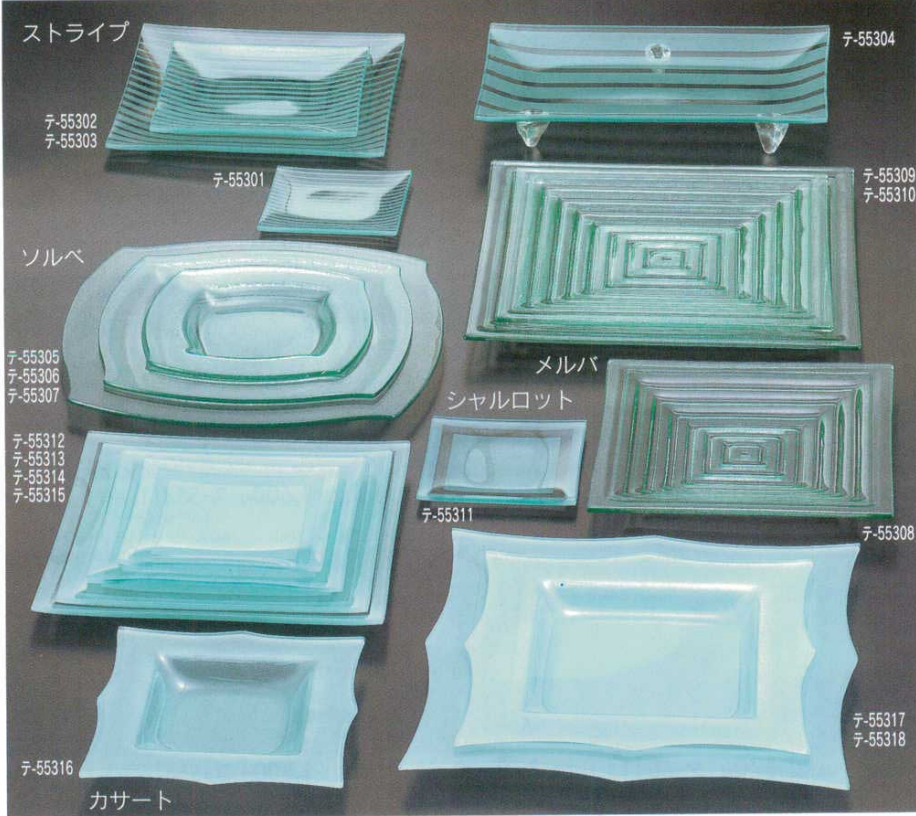

Catalogue No.
20150-553

洋陶オープン

ストライプ・ソルベ・メルバ・シャルロット・カサート (中国製)

- テ-55301 13cmスクエアプレート
755301 13×1.5cm **740円**
- テ-55302 19.5cmスクエアプレート
755302 19.5×1.8cm **1,680円**
- テ-55303 26.5cmスクエアプレート
755303 26.5×2.5cm **2,520円**
- テ-55304 33.5cm三ツ足プラター
755304 33.5×21×5cm **3,680円**
- テ-55305 20cmプレートS
755305 20×1.7cm **840円**
- テ-55306 27cmプレートM
755306 27×1.7cm **1,790円**
- テ-55307 33cmプレートL
755307 33cm **2,730円**
- テ-55308 24cmスクエアプレートS
755308 24×2cm **1,470円**
- テ-55309 28cmスクエアプレートM
755309 28.3×2.3cm **1,790円**
- テ-55310 34cmスクエアプレートL
755310 34×3cm **2,730円**
- テ-55311 13cmスクエアプレート
755311 13×1.5cm **630円**
- テ-55312 15.5cmスクエアプレート
755312 15.5×1.7cm **1,050円**
- テ-55313 19.5cmスクエアプレート
755313 19.5×1.8cm **1,580円**
- テ-55314 23.5cmスクエアプレート
755314 23.7×1.7cm **2,000円**
- テ-55315 26.5cmスクエアプレート
755315 26.5×2.5cm **2,310円**
- テ-55316 19cmプレートS
755316 19×2.5cm **950円**
- テ-55317 25cmプレートM
755317 25.1×2.3cm **1,580円**
- テ-55318 32cmプレートL
755318 32×2.1cm **2,310円**

- テ-55351 9cmボール
755351 9.2×3.2cm **270円**
- テ-55352 12cmボール
755352 12×4cm **530円**
- テ-55353 15cmボール
755353 15.1×5cm **630円**
- テ-55354 18cmボール
755354 18×6.2cm **1,050円**
- テ-55355 21cmボール
755355 21×6.7cm **1,160円**
- テ-55356 32cm細長皿
755356 32.5×14.7cm **1,470円**
- テ-55357 34cm細長皿
755357 34.3×15.7cm **1,790円**
- テ-55358 32.5cmリム角プラター
755358 32.7×22cm **2,100円**
- テ-55359 35cmリム角プラター
755359 35×23.7cm **2,310円**
- テ-55360 30cmリム3連菜
755360 30×15×1.7cm **1,370円**
- テ-55361 36cmリム3連菜
755361 36×17.8×1.8cm **2,000円**
- テ-55362 26.5cmリム4連菜
755362 26.5×2.2cm **2,100円**
- テ-55363 32.5cmリム4連菜
755363 32.5×2.5cm **3,360円**
- テ-55364 26.5cm3連菜
755364 26.6×9cm **900円**
- テ-55365 30cm3連菜
755365 30.3×10.6cm **1,050円**
- テ-55366 36cm3連菜
755366 36×12.2cm **1,580円**
- テ-55367 23.5cm4菜皿
755367 23.5×2.4cm **1,680円**
- テ-55368 25cm4菜皿
755368 25×2.4cm **1,890円**
- テ-55369 29.5cm4菜皿
755369 29.5×2.5cm **2,730円**