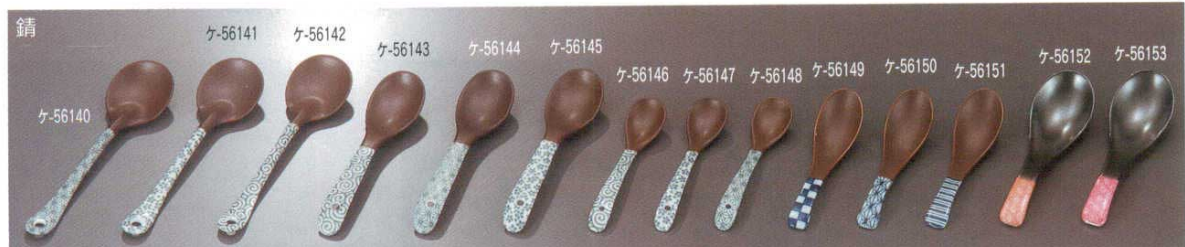

ケ-56140 ケ-56141 ケ-56142 ケ-56143 ケ-56144 ケ-56145
ケ-56146 ケ-56147 ケ-56148 ケ-56149 ケ-56150 ケ-56151 ケ-56152 ケ-56153
ケ-56140 756140 **550円** カレースプーン(刺子) 100入 17cm
ケ-56141 756141 **550円** カレースプーン(小花) 100入 17cm
ケ-56142 756142 **550円** カレースプーン(渦) 100入 17cm
ケ-56143 756143 **500円** 洋リング(渦) 160入 15.2cm
ケ-56144 756144 **500円** 洋リング(刺子) 160入 15.2cm
ケ-56145 756145 **500円** 洋リング(小花) 160入 15.2cm
ケ-56146 756146 **360円** むしスプーン(渦) 160入 12.2cm
ケ-56147 756147 **360円** むしスプーン(小花) 160入 12.2cm
ケ-56148 756148 **360円** むしスプーン(刺子) 160入 12.2cm
ケ-56149 756149 **340円** 藍染ブチレンゲ(小)市松 160入 12cm
ケ-56150 756150 **340円** 藍染ブチレンゲ(小)刺子 160入 12cm
ケ-56151 756151 **340円** 藍染ブチレンゲ(小)十草 160入 12cm
ケ-56152 756152 **360円** ブチレンゲ(大)刺子オレンジ 160入 14cm
ケ-56153 756153 **360円** ブチレンゲ(大)刺子赤 160入 14cm