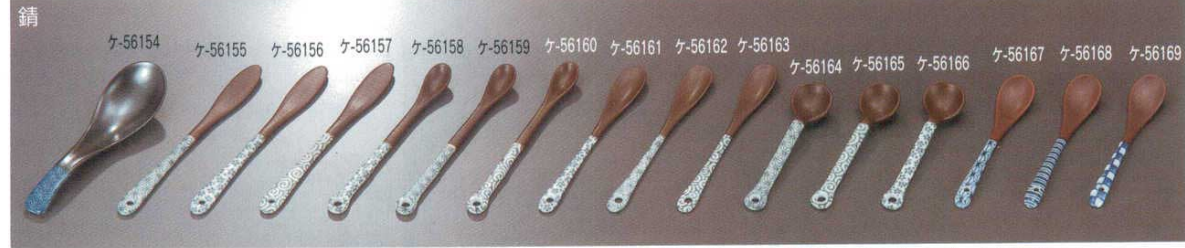

ケ-56154 ケ-56155 ケ-56156 ケ-56157 ケ-56158 ケ-56159 ケ-56160 ケ-56161 ケ-56162 ケ-56163
ケ-56164 ケ-56165 ケ-56166 ケ-56167 ケ-56168 ケ-56169
ケ-56154 756154 **360円** ブチレンゲ(大)刺子青 160入 14cm
ケ-56155 756155 **360円** バタースプーン(刺子) 180入 15.8cm
ケ-56156 756156 **360円** バタースプーン(小花) 180入 15.8cm
ケ-56157 756157 **360円** バタースプーン(渦) 180入 15.8cm
ケ-56158 756158 **380円** マドラー(小花) 180入 14.8cm
ケ-56159 756159 **380円** マドラー(刺子) 180入 14.8cm
ケ-56160 756160 **380円** マドラー(渦) 180入 14.8cm
ケ-56161 756161 **360円** ジャムスプーン(小花) 160入 15cm
ケ-56162 756162 **360円** ジャムスプーン(刺子) 160入 15cm
ケ-56163 756163 **360円** ジャムスプーン(渦) 160入 15cm
ケ-56164 756164 **360円** コーヒースプーン(刺子) 160入 12cm
ケ-56165 756165 **360円** コーヒースプーン(渦) 160入 12cm
ケ-56166 756166 **360円** コーヒースプーン(小花) 160入 12cm
ケ-56167 756167 **390円** 新穴スプーン(刺子) 160入 12.5cm
ケ-56168 756168 **390円** 新穴スプーン(十草) 160入 12.5cm
ケ-56169 756169 **390円** 新穴スプーン(市松) 160入 12.5cm