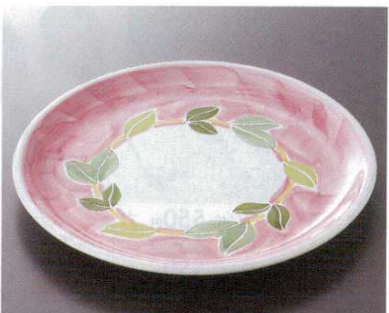

強化

△-56211 664015 **2,600**円 7.5皿 40入 22.2×2.7cm
△-56212 664016 **4,400**円 9.0皿 20入 26.6×3.2cm

ベレーザ

ス-56213 664025 **3,170**円 9時パスタ皿 4×4入 24.5×2.8cm(イタリア製)
ス-56214 664026 **3,600**円 11時パスタ皿 4×2入 28.5×3cm(イタリア製)

スペンドーラ

ス-56215 664023 **3,170**円 9時パスタ皿 4×4入 24.5×2.8cm(イタリア製)
ス-56216 664024 **3,600**円 11時パスタ皿 4×2入 28.5×3cm(イタリア製)

ローザ

ス-56217 664021 **3,170**円 9時パスタ皿 4×4入 24.5×2.8cm(イタリア製)
ス-56218 664022 **3,600**円 11時パスタ皿 4×2入 28.5×3cm(イタリア製)