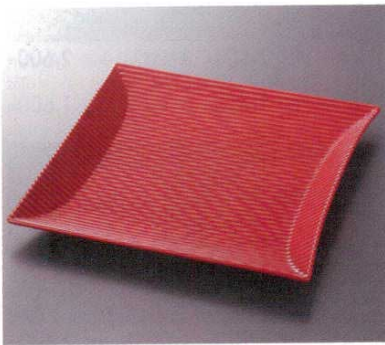

Catalogue No.
20150-563

パスタ皿

タ-56301 664101 **4,700円**
マジョリカ厚口8.5パスタ皿
30入 26.8×4.5cm

キ-56302 664105 **4,000円**
ゴールドプレスパスタ皿
30入 24.5×3.8cm

タ-56303 664115 **1,450円**
なると8.0パスタ皿
40入 24×3.2cm

ニ-56304 656001 **3,800円**
モデラート(大)レッド
20入 25×25×3cm

ニ-56305 656007 **3,200円**
モデラート(大)粉引
20入 25×25×3cm

ニ-56306 656004 **3,400円**
モデラート(大)イエロー
20入 25×25×3cm

タ-56307 663318 **4,300円**
スタジオネラージパスタ皿
12入 31.5×7.2cm

タ-56308 663319 **1,700円**
スタジオネ10吋ディナー皿
30入 27.7×3.5cm