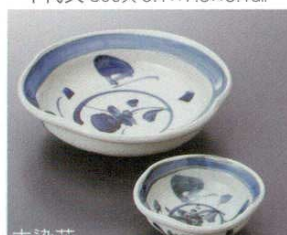

ヒスイ菊型楕円 **強化**
ウ-05821 606319 **1,180円**
刺身鉢 60入 15.7×12.2×4.6cm
ウ-05822 606320 **470円**
千代久 300入 9.1×7.5×3.1cm

黄菊型楕円 **強化**
ウ-05823 606317 **1,180円**
刺身鉢 60入 15.7×12.2×4.6cm
ウ-05824 606318 **470円**
千代久 60入 9.1×7.5×3.1cm

オレンジ唐草彫
ウ-05825 606329 **1,200円**
刺身鉢 60入 15.1×4.5cm
ウ-05826 606330 **400円**
千代久 200入 8.4×3.2cm

華備前
キ-05827 606331 **1,200円**
7.0半月皿 60入 21.3×12.6×1.5cm
キ-05828 606332 **530円**
丸千代久 200入 6.9×2.5cm

古染花
ヤ-05829 705829 **1,200円**
刺身鉢 60入 15×4.5cm
ヤ-05830 705830 **600円**
千代口 150入 8.5×3cm