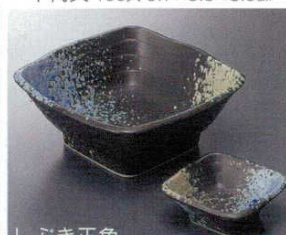

Catalogue No.
20150-58

58 刺身鉢・千代久

割烹鉢類

油天目十草彫
タ-05801 606305 **1,400円**
5.0浅鉢 80入 14.8×14.5×3.8cm
タ-05802 606306 **570円**
千代久 180入 8.5×3.1cm

銀河帯
ヒ-05803 705803 **1,380円**
まゆ型向附 40入 17.5×12.5×6cm
ヒ-05804 705804 **480円**
まゆ型千代口 80入 10×7.5×3.5cm

美膳正角
ヒ-05805 606233 **1,380円**
5.0平鉢 50入 16.5×16.5×4.5cm
ヒ-05806 606234 **480円**
千代久 100入 8.3×8.3×2.8cm

織部散し
レ-05807 606235 **1,300円**
刺身鉢 40入 17×16.5×4.5cm
レ-05808 606236 **610円**
千代久 100入 9.7×9.5×3.5cm

ヒスイ伊賀
ム-05809 606303 **1,280円**
刺身皿 40入 15×5.2cm
ム-05810 606304 **460円**
千代久 120入 7.9×3.9cm

桃山
ハ-05811 705811 **1,300円**
21cm三角鉢 40入 20.7×16×8cm
ハ-05812 705812 **450円**
8.5cm三ツ足小附 150入 8.5×8×4.3cm

トルコ菊型
ウ-05813 606301 **1,300円**
5.0鉢 60入 15.4×5.1cm
ウ-05814 606302 **410円**
千代久 300入 7.9×3.4cm

しぶき正角
ス-05815 606307 **1,280円**
刺身鉢 40入 15.5×15.5×6.5cm
ス-05816 606308 **420円**
千代久 150入 8×8×3.2cm

あわ雪ピンク吹角
ウ-05817 606313 **1,250円**
刺身鉢 50入 15.5×3.6cm
ウ-05818 606314 **390円**
千代久 200入 7.3×3.1cm

ヒワ青磁唐草彫
ウ-05819 606325 **1,200円**
刺身鉢 60入 15.1×4.5cm
ウ-05820 606326 **400円**
千代久 200入 8.4×3.2cm