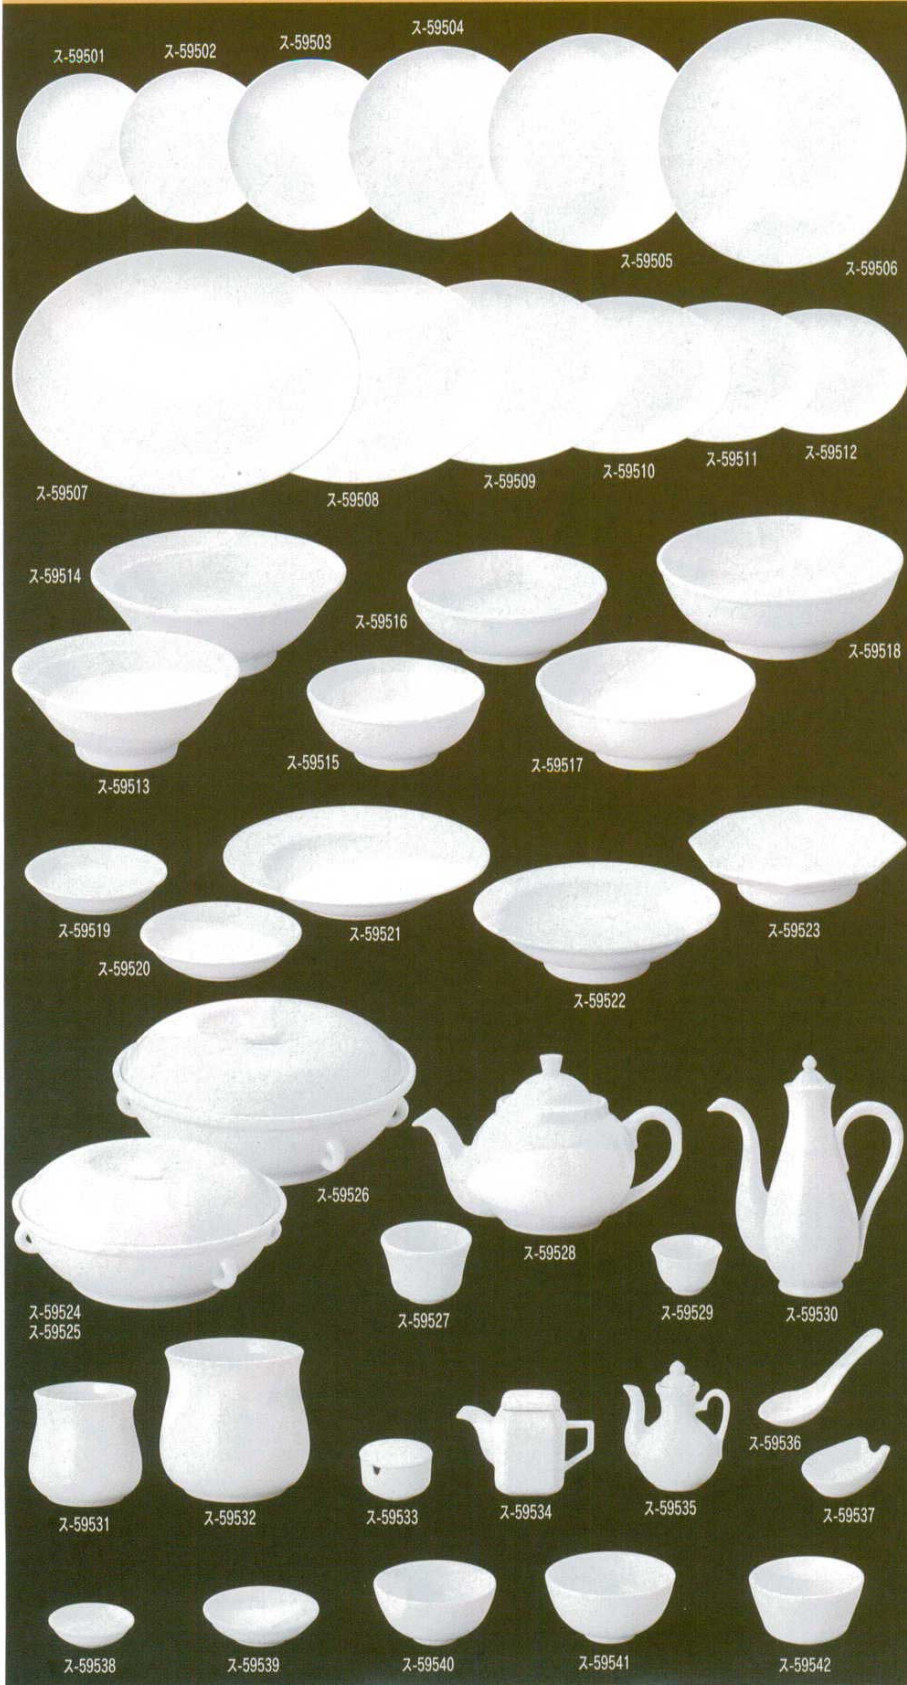

Catalogue No.
20150-595

中華オープン

YUW
ULTRA WHITE

595

ウルトラホワイト 中華 (YUW)

- ス-59501 6½吋丸皿 120入
759501 17×2.3cm **620円**
- ス-59502 7½吋丸皿 60入
759502 19×2.3cm **820円**
- ス-59503 8吋丸皿 50入
759503 21×2.7cm **1,040円**
- ス-59504 9吋丸皿 50入
759504 23.7×2.7cm **1,120円**
- ス-59505 10吋丸皿 40入
759505 26.1×3.1cm **2,000円**
- ス-59506 12吋丸皿 25入
759506 30.7×3.6cm **4,350円**
- ス-59507 16吋プラター 15入
759507 41.5×30×4.7cm **8,400円**
- ス-59508 14吋プラター 20入
759508 36.1×26.5×3.9cm **4,800円**
- ス-59509 12吋プラター 30入
759509 31.5×22.5×3.5cm **2,760円**
- ス-59510 10吋プラター 40入
759510 26.3×19×2.9cm **1,720円**
- ス-59511 9吋プラター 50入
759511 23.8×17.3×2.6cm **1,400円**
- ス-59512 8吋プラター 80入
759512 21×15.1×2.4cm **1,160円**
- ス-59513 6.5リムラーメン 40入
759513 19.7×8cm **1,100円**
- ス-59514 7.0リムラーメン 30入
759514 21.5×8.3cm **1,700円**
- ス-59515 5.0玉井 60入
759515 15.1×6.3cm **1,200円**
- ス-59516 6.0玉井 50入
759516 17.6×6.4cm **1,320円**
- ス-59517 6.5玉井 30入
759517 19.2×7.3cm **1,900円**
- ス-59518 7.0玉井 20入
759518 21×7.7cm **2,600円**
- ス-59519 5吋取皿 120入
759519 12.5×2.6cm **560円**
- ス-59520 5½吋取皿 120入
759520 14.2×3cm **620円**
- ス-59521 9吋スープ 50入
759521 23.4×4.2cm **1,160円**
- ス-59522 7.0丸高台皿 20入
759522 21.5×5.9cm **1,760円**
- ス-59523 八角高台皿 30入
759523 18×4.5cm **1,760円**
- ス-59524 8吋とんき 20入
759524 20.7×9.3cm・880cc **5,700円**
- ス-59525 9吋とんき 12入
759525 23×10.4cm・1200cc **8,000円**
- ス-59526 10吋とんき 10入
759526 25.5×12cm・1600cc **11,000円**
- ス-59527 反煎茶 300入
759527 7.7×5.4cm **520円**
- ス-59528 丸土瓶 20入
759528 14×14.5cm・900cc **5,600円**
- ス-59529 老酒盃 300入
759529 5.8×3.7cm **400円**
- ス-59530 老酒ポット 30入
759530 7.6×18.5cm・300cc **4,100円**
- ス-59531 ガラス(小) 40入
759531 9.3×9.5cm **2,000円**
- ス-59532 ガラス(大) 20入
759532 11.5×12cm **2,200円**
- ス-59533 カラシ入 180入
759533 6.6×4.5cm **1,200円**
- ス-59534 角型カスター 50入
759534 6×8.6cm・180cc **2,300円**
- ス-59535 丸型カスター 50入
759535 H10.5cm・120cc **2,300円**
- ス-59536 レンゲ 300入
759536 15.2×4.6cm **480円**
- ス-59537 レンゲ台 300入
759537 9.1×5.8×2.6cm **560円**
- ス-59538 3吋小皿 300入
759538 7.3×1.9cm **320円**
- ス-59539 4吋小皿 180入
759539 10.2×2.2cm **400円**
- ス-59540 4½吋飯碗 100入
759540 11.3×5.5cm **500円**
- ス-59541 4吋飯碗 100入
759541 10.5×5.1cm **520円**
- ス-59542 4吋スープ碗 100入
759542 10×5.4cm **520円**