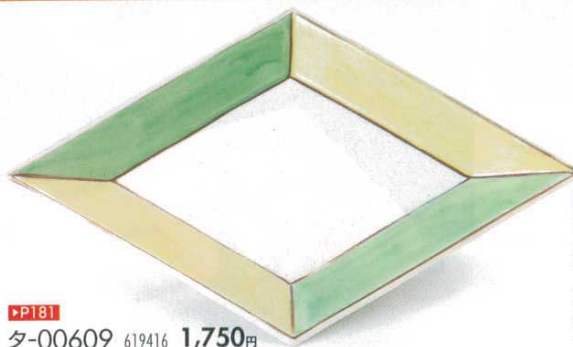

# 松花堂

- 強化 ウ-00601 612030 **1,200円** ▶P109  
赤絵花L型鉢 100入 11.4×3.2cm
- 強化 ウ-00602 612031 **580円** ▶P109  
赤絵花千代久 300入 5.7×3.2cm
- ホ-00603 611814 **940円** ▶P111  
銀彩吹墨四角鉢 80入 11.3×11.3×3.5cm
- コ-00604 611813 **1,750円** ▶P110  
南蛮金彩丸鉢 80入 11.5×3.5cm
- ホ-00605 612105 **820円** ▶P113  
緑交趾金彩捌折皿 100入 11×11×2.5cm
- テ-00606 612206 **860円** ▶P113  
黄釉八角皿 120入 12×11.5×2.4cm
- コ-00607 611822 **2,550円** ▶P108  
編部仕切鉢 80入 11.5×11.5×3.5cm
- モ-00608 27377 **18,600円**  
杉荒彫り長方松花堂弁当(木製品)  
39.7×27.5×7.5cm