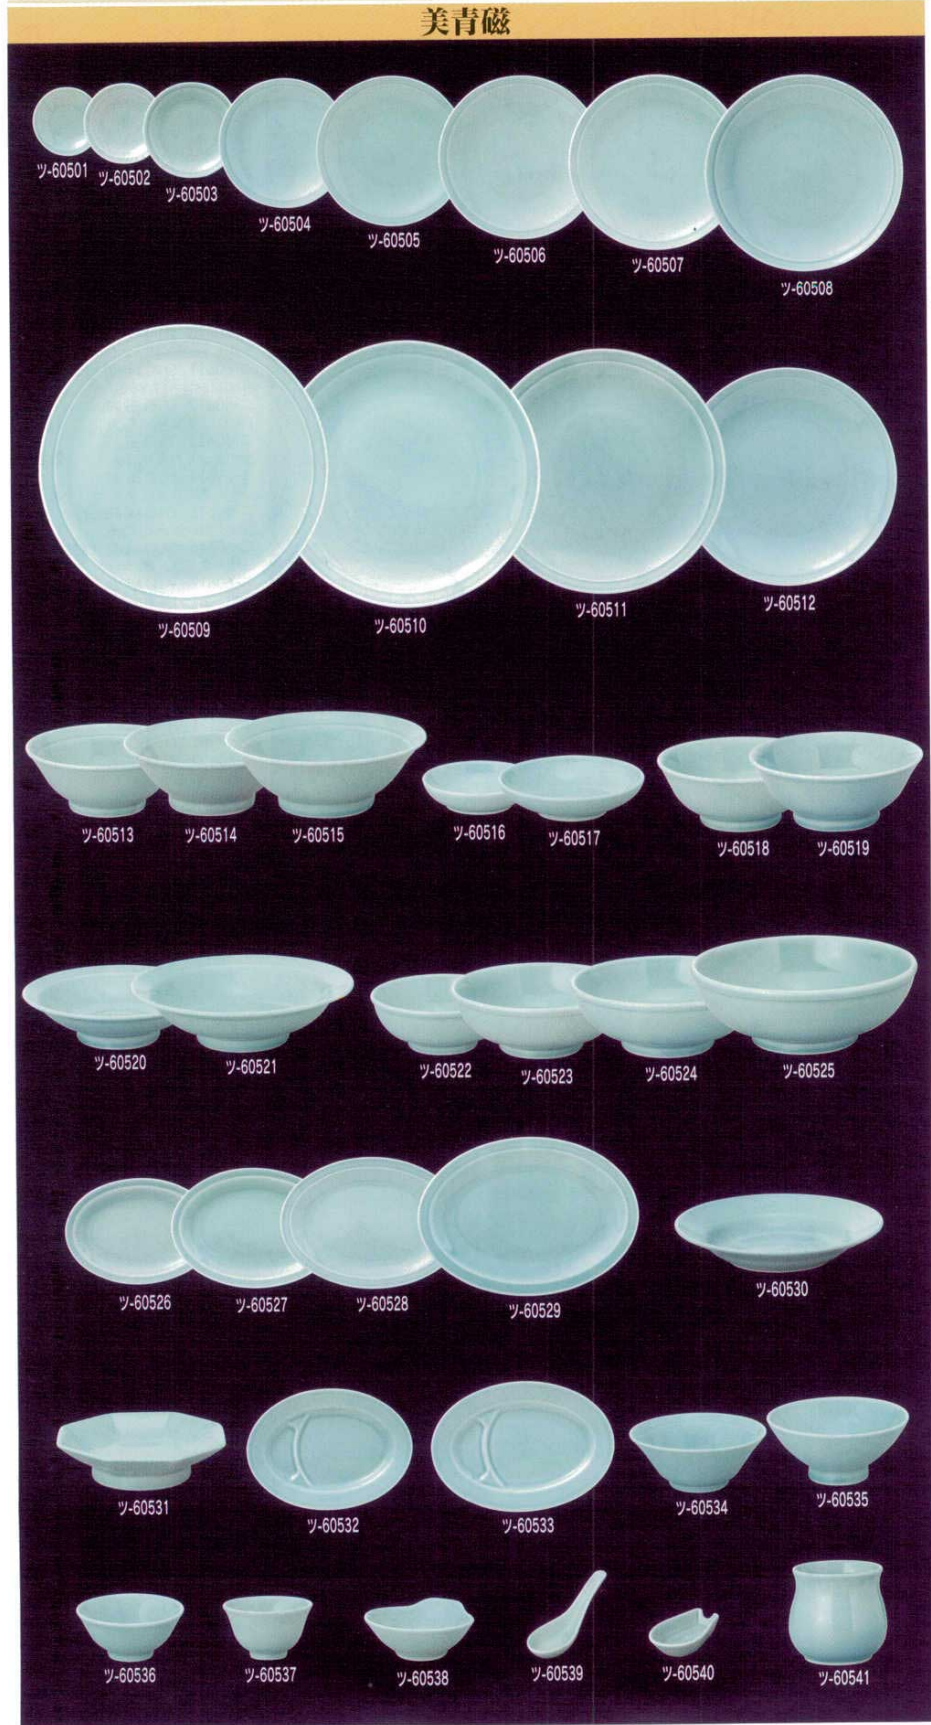

Catalogue No.

20150-605

605

中華オープン

美青磁

ツ-60501	3.0皿	200入	
668901	9.7×1.8cm	320円	
ツ-60502	3.5皿	150入	
668902	11.5×2cm	350円	
ツ-60503	4.5皿	100入	
668903	13.5×2.6cm	450円	
ツ-60504	6.0皿	60入	
668904	19×2.5cm	700円	
ツ-60505	7.0皿	50入	
668905	21×3.2cm	880円	
ツ-60506	7.5皿	40入	
668906	23.2×3.3cm	1,100円	
ツ-60507	8.0皿	30入	
668907	24.4×3.5cm	1,800円	
ツ-60508	9.0皿	20入	
668908	27.5×3.7cm	2,200円	
ツ-60509	13.0皿	6入	
668909	40×4.7cm	13,000円	
ツ-60510	12.0皿	8入	
668910	37.4×4.8cm	7,200円	
ツ-60511	11.0皿	10入	
668911	34×4.3cm	5,200円	
ツ-60512	10.0皿	12入	
668912	31×4.5cm	3,800円	
ツ-60513	6.5高台井	40入	
668913	20×8cm	880円	
ツ-60514	7.0高台井	36入	
668914	21.5×8.2cm	1,200円	
ツ-60515	8.0高台井	30入	
668915	24.7×8.8cm	2,200円	
ツ-60516	3.2深皿	200入	
668916	9.7×2.5cm	350円	
ツ-60517	4.0深皿	150入	
668917	12.6×3cm	420円	
ツ-60518	6.5反高台井	40入	
668918	20×8.3cm	900円	
ツ-60519	7.0反高台井	36入	
668919	21.3×9cm	1,100円	
ツ-60520	7.0丸高台皿	30入	
668920	21×5.6cm	1,000円	
ツ-60521	8.0丸高台皿	20入	
668921	24.3×6.8cm	2,100円	
ツ-60522	5.0玉井	60入	
668922	15.7×6.2cm	1,100円	
ツ-60523	6.5玉井	40入	
668923	19.4×7.3cm	1,400円	
ツ-60524	7.0玉井	36入	
668924	21.8×7.8cm	1,900円	
ツ-60525	8.0玉井	30入	
668925	24.7×9.2cm	3,200円	
ツ-60526	8吋プラター	60入	
668926	21×15×2.3cm	900円	
ツ-60527	9吋プラター	50入	
668927	23.7×17×2.5cm	1,100円	
ツ-60528	10吋プラター	40入	
668928	26×18.5×3cm	1,400円	
ツ-60529	12吋プラター	30入	
668929	31×22.5×3cm	2,400円	
ツ-60530	9吋スープ皿	40入	
668930	23×4.2cm	950円	
ツ-60531	6.5八角高台皿	40入	
668931	19.5×5cm	1,100円	
ツ-60532	9吋仕切小判皿	60入	
668932	23×17×2.5cm	1,200円	
ツ-60533	10吋仕切小判皿	40入	
668933	25.8×18.5×3cm	1,500円	
ツ-60534	4.8ライス井	60入	
668934	14.8×6.2cm	680円	
ツ-60535	5.0ライス井	50入	
668935	15.5×7cm	800円	
ツ-60536	3.6スープ碗	120入	
668936	11.6×5.4cm	450円	
ツ-60537	3.0反干茶	150入	
668937	9.3×5.8cm	380円	
ツ-60538	呑水	120入	
668938	12.5×12×4.5cm	600円	
ツ-60539	レンゲ	300入	
668939	15×4.7cm	350円	
ツ-60540	レンゲ受台	200入	
668940	9.3×5.5×2.3cm	450円	
ツ-60541	ガラ入(小)	60入	
668941	10.4×10cm	1,300円	