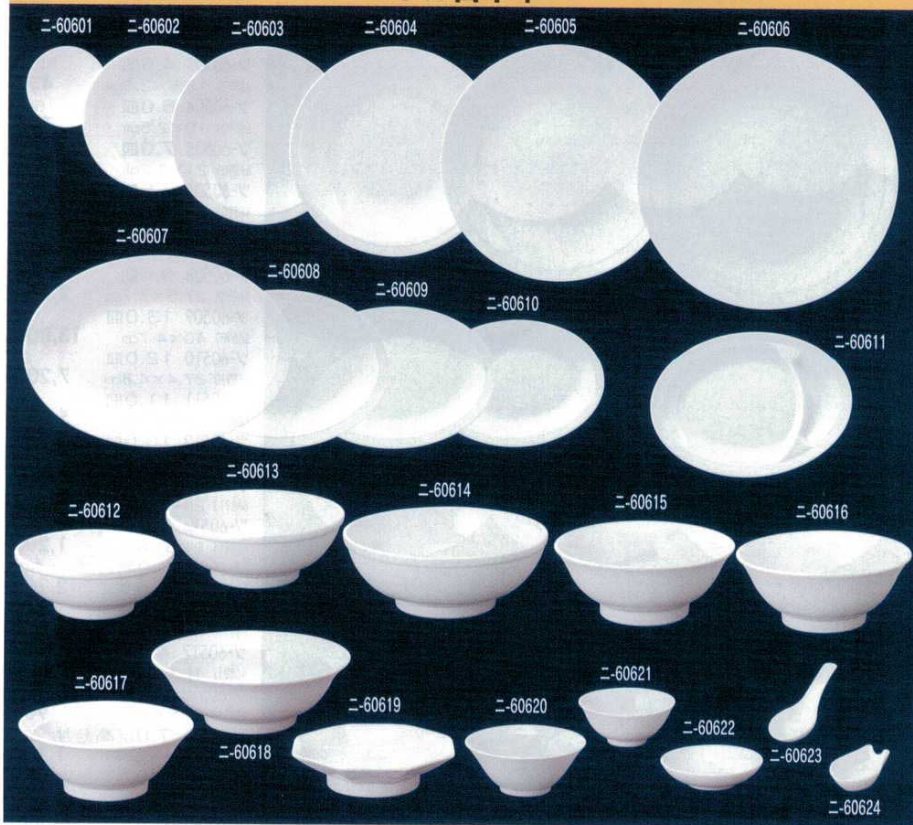

Catalogue No.
20150-606

606

中華オープン

UW白中華

二-60601	3.0皿	240入
669201	9.6×1.7cm	330円
二-60602	4.0皿	120入
669202	1.2, 6×2.2cm	420円
二-60603	7.0皿	40入
669203	20.9×3.7cm	1,060円
二-60604	8.0皿	30入
669204	24.5×3.8cm	2,100円
二-60605	9.0皿	20入
669205	27.5×4.3cm	2,800円
二-60606	10.0皿	15入
669206	30.5×4.2cm	5,000円
二-60607	12吋プラター	24入
669207	31.5×22.8×3.5cm	2,550円
二-60608	10吋プラター	40入
669208	26×18.7×3cm	1,200円
二-60609	9吋プラター	50入
669209	23.3×16.8×2.6cm	1,060円
二-60610	8吋プラター	60入
669210	20.9×15×2.5cm	930円
二-60611	9吋仕切り皿	40入
669211	24.1×17.3×2.7cm	1,450円
二-60612	6.5玉井	40入
669212	19.6×7.5cm	1,570円
二-60613	7.0玉井	30入
669213	21.8×8.3cm	2,200円
二-60614	8.0玉井	15入
669214	25.2×9.2cm	3,750円
二-60615	6.5反高台井	40入
669215	20.1×8.2cm	1,160円
二-60616	7.0反高台井	30入
669216	21.3×8.8cm	1,400円
二-60617	7.0リム井	30入
669217	21.4×8.4cm	1,400円
二-60618	8.0リム井	24入
669218	24.5×8.6cm	2,800円
二-60619	6.5八角高台皿	40入
669219	19.4×18.3×4.5cm	1,150円
二-60620	4.8ライス井	60入
669220	14.8×6.2cm	570円
二-60621	3.6スープ碗	100入
669221	11.8×5.2cm	430円
二-60622	4.0深皿	120入
669222	12.5×3cm	480円
二-60623	レンゲ	240入
669223	14.8×4.8cm	420円
二-60624	レンゲ台	200入
669224	9.5×5.7×2.3cm	470円