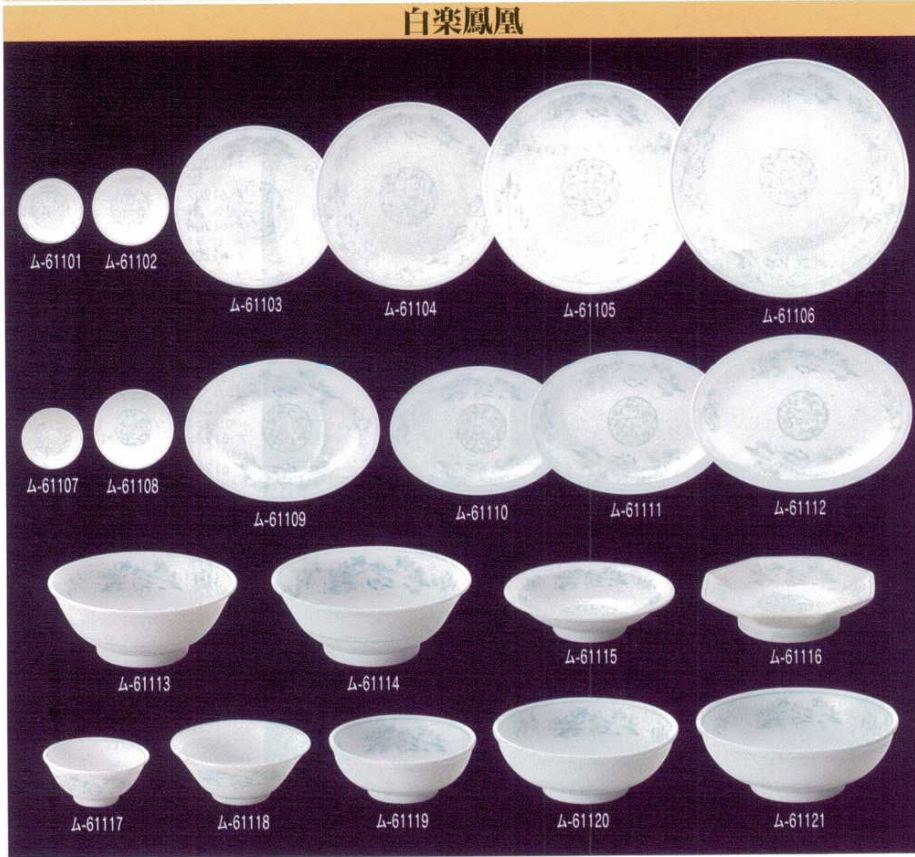

Catalogue No.  
20150-611

**611**

中華オープン

**白楽鳳凰**

- △-61101 3.0皿 180入 669601 9×1.9cm 420円
- △-61102 3.5皿 150入 669602 11.5×2.1cm 460円
- △-61103 7.0皿 40入 669603 21.7×3.1cm 1,250円
- △-61104 8.0皿 30入 669604 24.7×3.5cm 2,500円
- △-61105 9.0皿 20入 669605 28×3.9cm 3,200円
- △-61106 10.0皿 12入 669606 31.5×4.4cm 6,000円
- △-61107 3.2深皿 150入 669607 9.7×2.5cm 470円
- △-61108 4.0深皿 120入 669608 12.8×3.2cm 640円
- △-61109 9吋仕切皿 40入 669609 23×17×2.5cm 1,700円
- △-61110 8吋プラター 60入 669610 21.2×15.3×2.3cm 1,200円
- △-61111 9吋プラター 50入 669611 24×17.3×2.4cm 1,450円
- △-61112 10吋プラター 40入 669612 26.3×19×2.5cm 1,800円
- △-61113 6.5反高台井 40入 669613 20.2×8.4cm 1,250円
- △-61114 7.0反高台井 30入 669614 21.7×8.8cm 1,550円
- △-61115 7.0丸高台皿 30入 669615 21.2×5.6cm 1,450円
- △-61116 6.5八角高台皿 40入 669616 18.1×4.7cm 1,500円
- △-61117 3.6スープ碗 120入 669617 12×5.4cm 640円
- △-61118 4.8ライス井 60入 669618 15×6.2cm 820円
- △-61119 5.0玉井 40入 669619 15.5×6.2cm 1,500円
- △-61120 6.5玉井 30入 669620 19.7×7.7cm 1,900円
- △-61121 7.0玉井 20入 669621 21.8×8cm 2,650円