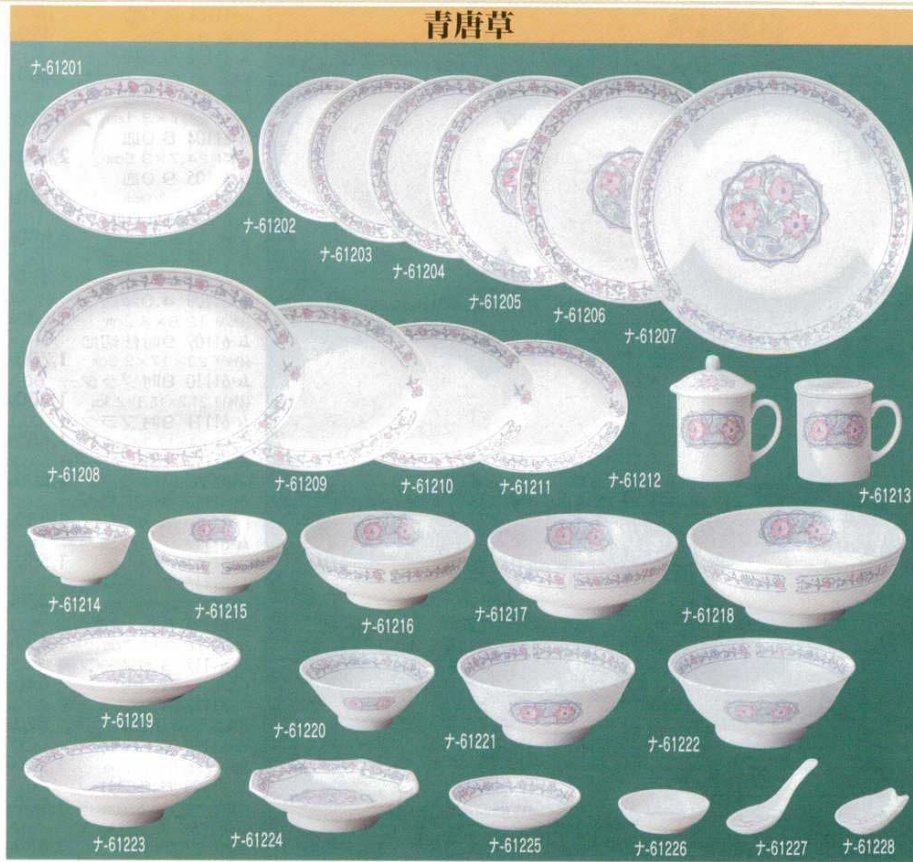

Catalogue No.
20150-612

612

中華オープン

- ナ-61201 10吋仕切皿 30入
- 668211 26×18.3cm 2,200円
- ナ-61202 メタ玉6½吋丸皿 120入
- 668201 16.5×2cm 880円
- ナ-61203 メタ玉7吋丸皿 70入
- 668202 19.3×2.2cm 1,000円
- ナ-61204 メタ玉8吋丸皿 60入
- 668203 21×2.2cm 1,080円
- ナ-61205 メタ玉9吋丸皿 50入
- 668204 23.8×2.5cm 1,300円
- ナ-61206 メタ玉10吋丸皿 40入
- 668205 26×2.7cm 1,900円
- ナ-61207 メタ玉12吋丸皿 30入
- 668206 32×3.9cm 4,250円
- ナ-61208 メタ玉12吋プラター 30入
- 668210 31.5×22.8×3cm 3,650円
- ナ-61209 メタ玉10吋プラター 40入
- 668209 26.3×19×2.8cm 2,000円
- ナ-61210 メタ玉9吋プラター 50入
- 668208 24×17.3×2.5cm 1,650円
- ナ-61211 メタ玉8吋プラター 60入
- 668207 21.2×15.3×2.3cm 1,430円
- ナ-61212 ウーロン茶 6×8入
- 668224 7.8×12.5cm 1,250円
- ナ-61213 茶コシ付マグ 6×8入
- 668225 7.8×9.7cm 290cc 1,500円
- ナ-61214 3.6スープ碗 10×12入
- 668216 12×5.5cm 640円
- ナ-61215 5.0玉井 40入
- 668212 15.6×6cm 1,480円
- ナ-61216 6.5玉井 30入
- 668213 19.7×7.7cm 1,980円
- ナ-61217 7.0玉井 30入
- 668214 21.8×8cm 2,750円
- ナ-61218 8.0玉井 12入
- 668215 24.7×9.2cm 4,500円
- ナ-61219 9吋スーブ 50入
- 668217 23.5×4.3cm 1,400円
- ナ-61220 4.8ライス丼 50入
- 668218 15×6.2cm 1,000円
- ナ-61221 6.5反高台丼 40入
- 668219 20.2×8.4cm 1,400円
- ナ-61222 7.0反高台丼 30入
- 668220 21.7×8.8cm 1,620円
- ナ-61223 7.0丸高台皿 30入
- 668221 21.2×5.5cm 1,680円
- ナ-61224 6.5八角シューマイ 40入
- 668222 19.5×4.7cm 1,250円
- ナ-61225 5½吋取皿 120入
- 668223 13×3cm 880円
- ナ-61226 3.2深皿 300入
- 668227 9.7×2.5cm 480円
- ナ-61227 レンゲ 400入
- 668228 13.5×7.5cm 400円
- ナ-61228 レンゲ台 320入
- 668230 9×3.5×14.2cm 480円