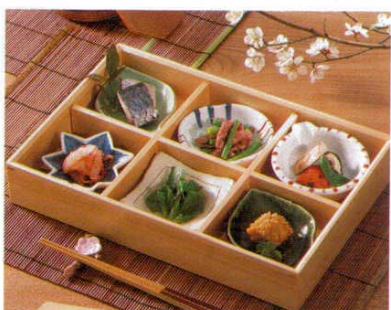

Catalogue No.  
20150-628

**628 木製品**

木・竹・紙・布・金属

モ-62801 27201 **16,400円**  
檜・楡彩(ひさい)弁当  
39.6×27.4×6.5cm  
樹内寸:11.6×11.6×H5.2cm

モ-62802 27106 **12,700円**  
檜・ミニ楡彩(ひさい)弁当  
32×22×5.7cm  
樹内寸:9.3×9.3×H4cm

モ-62803 29101 **11,100円**  
檜・松花堂弁当  
27.2×27.2×6.5cm  
樹内寸:11.6×11.6×H5.2cm

モ-62804 27110 **12,300円**  
檜・ミニ松花堂弁当  
22.5×22.5×5.5cm  
樹内寸:9.3×9.3×H4cm

モ-62805 27174 **24,700円**  
檜・6ツ切松花堂弁当(大)  
39×27×7cm  
樹内寸:11.6×11.6×H4.8cm