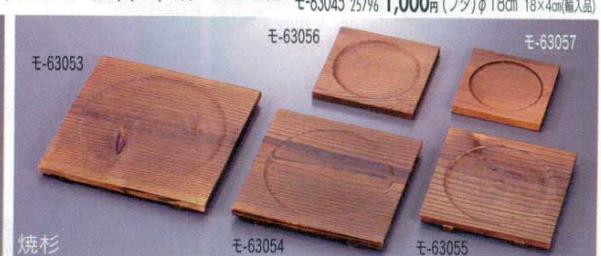

モ-63053 08436 **1,900円** 銅敷(足付)(大) 24×24×2cm
モ-63054 08435 **1,500円** 銅敷(足付)(中) 21×21×2cm
モ-63055 08434 **800円** 銅敷(足付)(小) 18×18×2cm
モ-63056 08307 **400円** 敷板 15×15×1.3cm
モ-63057 08353 **650円** コンロ台(小) 13×13×1.5cm