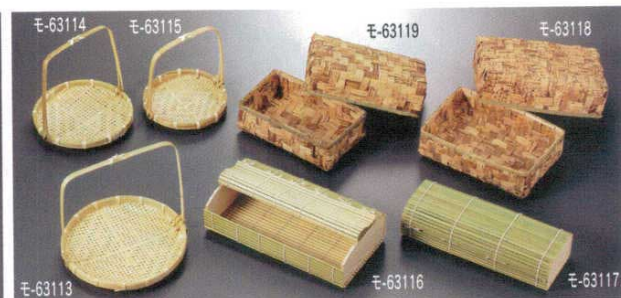

Catalogue No.
20150-631

木・竹・紙・布・金属

- 青ユリ
モ-63101
モ-63102
モ-63103
モ-63104
モ-63105
モ-63106
- 白ユリ
モ-63107
モ-63108
モ-63109
モ-63110
モ-63111
モ-63112
- モ-63101 14254 **800円** 手付籠(大) 19×18cm(輸入品)
 - モ-63102 14255 **730円** 手付籠(中) 15×15cm(輸入品)
 - モ-63103 14256 **670円** 手付籠(小) 12.5×13cm(輸入品)
 - モ-63104 14263 **570円** かずら付籠(小) 12.5×5cm(輸入品)
 - モ-63105 14262 **640円** かずら付籠(中) 15×5cm(輸入品)
 - モ-63106 14261 **750円** かずら付籠(大) 19×5cm(輸入品)
 - モ-63107 14251 **880円** 手付籠(大) 19×18cm(輸入品)
 - モ-63108 14252 **760円** 手付籠(中) 15×15cm(輸入品)
 - モ-63109 14253 **730円** 手付籠(小) 12.5×13cm(輸入品)
 - モ-63110 14259 **640円** かずら付籠(小) 12.5×5cm(輸入品)
 - モ-63111 14258 **730円** かずら付籠(中) 15×5cm(輸入品)
 - モ-63112 14257 **800円** かずら付籠(大) 19×5cm(輸入品)

- モ-63113 24752 **370円** 手付竹籠(大) 18×18cm(輸入品)
- モ-63114 24745 **320円** 手付竹籠(中) 15×16cm(輸入品)
- モ-63115 24751 **260円** 手付竹籠(小) 13×14cm(輸入品)
- モ-63116 38547 **340円** すだれ弁当(大) 22.8×12×5.5cm
- モ-63117 38548 **280円** すだれ弁当(小) 22.8×8.1×5.2cm
- モ-63118 22153 **400円** 竹皮弁当箱(蓋付)(大) 18×12×5cm(輸入品)
- モ-63119 22154 **340円** 竹皮弁当箱(蓋付)(小) 17×10×5cm(輸入品)