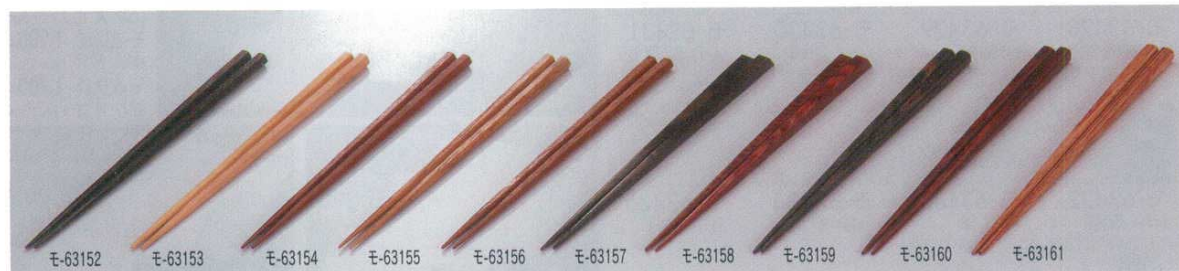

- モ-63152 23235 330円 銘木六角箸黒檀 22.5cm
- モ-63153 23236 330円 銘木六角箸つげ 22.5cm
- モ-63154 23237 330円 銘木六角箸紫檀 22.5cm
- モ-63155 23238 330円 銘木六角箸栗 22.5cm
- モ-63156 23239 330円 銘木六角箸鉄刀木 22.5cm
- モ-63352 23235 330円 銘木六角箸黒檀 22.5cm
- モ-63353 23236 330円 銘木六角箸つげ 22.5cm
- モ-63354 23237 330円 銘木六角箸紫檀 22.5cm
- モ-63355 23238 330円 銘木六角箸栗 22.5cm
- モ-63356 23239 330円 銘木六角箸鉄刀木 22.5cm
- モ-63357 08578 1,800円 食器洗浄機対応箸天削・黒 23cm
- モ-63358 08577 1,800円 食器洗浄機対応箸天削・赤 23cm
- モ-63359 08576 1,300円 食器洗浄機対応箸樺の木・黒 23cm
- モ-63360 08575 1,300円 食器洗浄機対応箸樺の木・赤 23cm
- モ-63361 08574 1,300円 食器洗浄機対応箸樺の木・茶(すべり止) 23cm