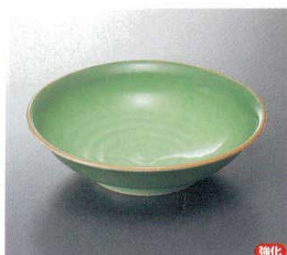

ホ-06513 607118 **1,350円**
銀彩牡丹4.5鉢
80入 14.3×4.7cm

ワ-06514 607119 **1,350円**
紅萩小鉢
5×8入 17.3×13×3.8cm

ム-06515 706515 **1,350円**
灰釉錆流し5.5浅鉢
40入 17×4.2cm

ニ-06516 607210 **1,350円**
赤志野玉子型鉢(大)
40入 17.6×13.4×7.4cm

ワ-06517 607201 **1,350円**
紅花小鉢
5×12入 15.2×13.8×5.3cm

ニ-06518 607211 **1,350円**
南蛮粉引玉子型鉢(大)
30入 17.6×13.4×7.4cm

キ-06519 607207 **1,350円**
緑彩向附
60入 15.7×4.3cm

キ-06520 607202 **1,350円**
粉引向附
60入 14.8×5cm