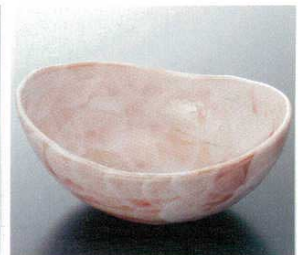

タ-06509 607115 **1,450円**
白粉引一本巻5.0向附
60入 15.7×5cm

タ-06510 607120 **1,400円**
流し絵角鉢
60入 15.2×13.8×6.2cm

ツ-06511 607213 **1,400円**
かいらぎ呉須流し楕円向附
60入 18.5×17cm

カ-06512 607116 **1,380円**
泥刷毛茶マツト5.0片口平鉢
40入 16.6×14.7×4cm

ホ-06513 607118 **1,350円**
銀彩牡丹4.5鉢
80入 14.3×4.7cm

ワ-06514 607119 **1,350円**
紅萩小鉢
5×8入 17.3×13×3.8cm

ム-06515 706515 **1,350円**
灰釉錆流し5.5浅鉢
40入 17×4.2cm

ニ-06516 607210 **1,350円**
赤志野玉子型鉢(大)
40入 17.6×13.4×7.4cm