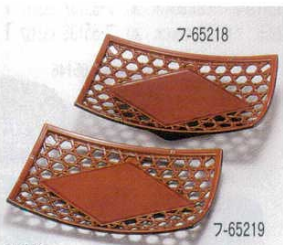

春慶 天平皿

フ-65210 653923 **5,600円**  
6.8寸足付 20.5×4.8cm(木合・硬漆)  
フ-65211 653924 **3,500円**  
6.8寸 20.5×2.2cm(木合・硬漆)

フ-65212 765212 **3,200円**  
銀帯溜8.0角盛器  
22.8×22.8×2cm(ABS・ウレタン)

フ-65213 765213 **3,800円**  
銀淵溜8.5寸ロクロ目皿  
25.7×2.3cm(木合・耐熱)

フ-65214 765214 **3,200円**  
(盆のみ)洗未10寸角プレート 30×30×1.4cm(ABS・HC)  
フ-65215 765215 **4,800円**  
(足付)洗未10寸角プレート 30×30×11.2cm(ABS・HC)

フ-65216 765216 **2,800円**  
春慶6寸丸透かし盛器 18×3cm(耐熱・耐漆)  
フ-65217 765217 **2,500円**  
溜漆風塗6寸丸透かし盛器 18×3cm(耐熱・SH)

フ-65218 653912 **1,600円**  
足付竹籠盛器 19.9×15×5.1cm(ABS・ウレタン)  
フ-65219 653913 **900円**  
竹籠盛器 19.9×15×3.1cm(ABS・ウレタン)

溜丸手提籠目盛器(折畳)  
フ-65220 653906 **750円**  
5寸 14.9×14.4cm(ABS・ウレタン)  
フ-65221 653907 **900円**  
6寸 17.7×16.7cm(ABS・ウレタン)  
フ-65222 653908 **1,100円**  
7寸 21×20cm(ABS・ウレタン)