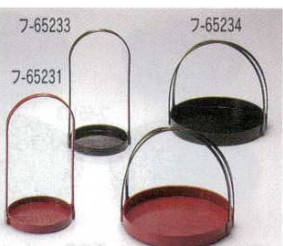

フ-65218 653912 **1,600円**  
足付竹籠盛器 19.9×15×5.1cm(ABS・ウレタン)  
フ-65219 653913 **900円**  
竹籠盛器 19.9×15×3.1cm(ABS・ウレタン)

溜丸手提籠目盛器(折畳)  
フ-65220 653906 **750円**  
5寸 14.9×14.4cm(ABS・ウレタン)  
フ-65221 653907 **900円**  
6寸 17.7×16.7cm(ABS・ウレタン)  
フ-65222 653908 **1,100円**  
7寸 21×20cm(ABS・ウレタン)

溜長手四方籠手提盛器(折畳)  
フ-65223 653909 **750円**  
5.5寸 16.5×12.2×11cm(ABS・ウレタン)  
フ-65224 653910 **1,000円**  
7寸 20.6×15.1×14cm(ABS・ウレタン)  
フ-65225 653911 **1,500円**  
8.5寸 26.5×16.8×15cm(ABS・ウレタン)

溜丸片手籠目盛皿  
フ-65226 653901 **480円** 3.5寸 10.4×2.8cm(ABS・ウレタン)  
フ-65227 653902 **550円** 4寸 12.2×4.5cm(ABS・ウレタン)  
フ-65228 653903 **600円** 5寸 15×4cm(ABS・ウレタン)  
フ-65229 653904 **700円** 6寸 18×4.2cm(ABS・ウレタン)  
フ-65230 653905 **800円** 7寸 20.8×5cm(ABS・ウレタン)

手提丸盛器 7-65232  
フ-65231 653914 **1,200円** 朱 3.6寸 11.5×22cm(ABS・ウレタン)  
フ-65232 653915 **1,200円** 朱 6寸 16.5×16.5cm(ABS・ウレタン)  
フ-65233 653916 **1,200円** 黒 3.6寸 11.5×22cm(ABS・ウレタン)  
フ-65234 653917 **1,200円** 黒 6寸 16.5×16.5cm(ABS・ウレタン)