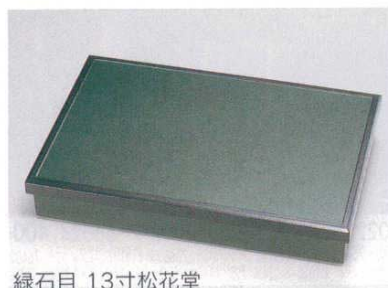

Catalogue No.
20150-659

漆器

フ-65901 765901 **10,000円**
春慶内黒尺3縁太松花堂(親蓋) 38.1×25.8×6.5cm(ABS・硬漆)
フ-65902 765902 **700円**
六仕切 尺3長手松花堂用 (ABS)
フ-65903 765903 **700円**
五仕切 尺3長手松花堂用 (ABS)

フ-65904 654601 **8,800円**
朱13寸縁太松花堂(親蓋) 38.1×25.8×6.5cm(ABS・SH)
フ-65905 654602 **700円**
六仕切 13寸長手松花堂用 (ABS)
フ-65906 654603 **700円**
五仕切 13寸長手松花堂用 (ABS)

フ-65907 654604 **9,500円**
溜13寸縁太松花堂(親蓋) 38.1×25.8×6.5cm(ABS・SH)
フ-65908 654605 **700円**
六仕切 13寸長手松花堂用 (ABS)
フ-65909 654606 **700円**
五仕切 13寸長手松花堂用 (ABS)

緑石目 13寸松花堂

フ-65910 654607 **7,000円**
(親蓋) 38.1×25.8×6.5cm(ABS・ウレタン)
フ-65911 654608 **700円**
六仕切 13寸長手松花堂用 (ABS)
フ-65912 654609 **700円**
五仕切 13寸長手松花堂用 (ABS)

総黒縁朱 13寸松花堂

フ-65913 654610 **3,900円**
(親蓋) 37.8×26×6.4cm(ABS・ウレタン)

フ-65914 654611 **700円**
六仕切 長手木目松花堂用 (ABS)
フ-65915 654612 **700円**
五仕切 長手木目松花堂用 (ABS)
フ-65916 654613 **1,650円**
DX扇仕切 13寸長手松花堂用 (ABS・ウレタン)