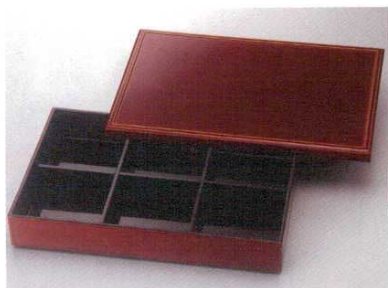

Catalogue No.
20150-659

漆器

フ-65901 765901 **10,000円**
春慶内黒尺3縁太松花堂(親蓋) 38.1×25.8×6.5cm(ABS・硬漆)
フ-65902 765902 **700円**
六仕切 尺3長手松花堂用 (ABS)
フ-65903 765903 **700円**
五仕切 尺3長手松花堂用 (ABS)

フ-65904 654601 **8,800円**
朱13寸縁太松花堂(親蓋) 38.1×25.8×6.5cm(ABS・SH)
フ-65905 654602 **700円**
六仕切 13寸長手松花堂用 (ABS)
フ-65906 654603 **700円**
五仕切 13寸長手松花堂用 (ABS)

フ-65907 654604 **9,500円**
溜13寸縁太松花堂(親蓋) 38.1×25.8×6.5cm(ABS・SH)
フ-65908 654605 **700円**
六仕切 13寸長手松花堂用 (ABS)
フ-65909 654606 **700円**
五仕切 13寸長手松花堂用 (ABS)

緑石目 13寸松花堂

フ-65910 654607 **7,000円**
(親蓋) 38.1×25.8×6.5cm(ABS・ウレタン)
フ-65911 654608 **700円**
六仕切 13寸長手松花堂用 (ABS)
フ-65912 654609 **700円**
五仕切 13寸長手松花堂用 (ABS)

総黒縁朱 13寸松花堂

フ-65913 654610 **3,900円**
(親蓋) 37.8×26×6.4cm(ABS・ウレタン)

フ-65914 654611 **700円**
六仕切 長手木目松花堂用 (ABS)
フ-65915 654612 **700円**
五仕切 長手木目松花堂用 (ABS)
フ-65916 654613 **1,650円**
DX扇仕切 13寸長手松花堂用 (ABS・ウレタン)