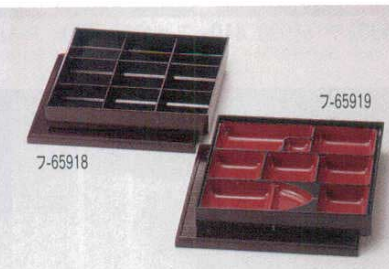

総黒縁朱 13寸松花堂

フ-65913 654610 **3,900円**
(親蓋) 37.8×26×6.4cm(ABS・ウレタン)

フ-65914 654611 **700円**
六仕切 長手木目松花堂用 (ABS)
フ-65915 654612 **700円**
五仕切 長手木目松花堂用 (ABS)
フ-65916 654613 **1,650円**
DX扇仕切 13寸長手松花堂用 (ABS・ウレタン)

溜 13寸角松花堂

フ-65917 654614 **6,000円**
(親蓋) 38×6.5cm(ABS・ウレタン)

フ-65918 654615 **1,400円**
九仕切 13寸角千筋松花堂用 (ABS)

フ-65919 654616 **2,800円**
1枚DX仕切 13寸角千筋松花堂用 (ABS・ウレタン)

フ-65920 654620 **8,800円**
17寸 大菊 面朱福寿弁当 50×36×6.8cm(ABS・ウレタン)