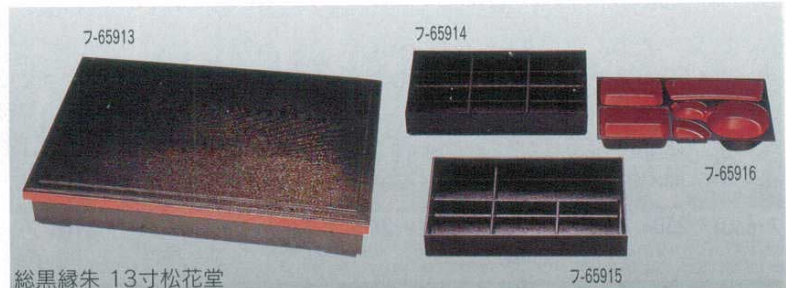

Catalogue No.
20150-659

漆器

フ-65901 765901 **10,000円**
春慶内黒尺3縁太松花堂(親蓋) 38.1×25.8×6.5cm(ABS・硬漆)
フ-65902 765902 **700円**
六仕切 尺3長手松花堂用 (ABS)
フ-65903 765903 **700円**
五仕切 尺3長手松花堂用 (ABS)

フ-65904 654601 **8,800円**
朱13寸縁太松花堂(親蓋) 38.1×25.8×6.5cm(ABS・SH)
フ-65905 654602 **700円**
六仕切 13寸長手松花堂用 (ABS)
フ-65906 654603 **700円**
五仕切 13寸長手松花堂用 (ABS)

フ-65907 654604 **9,500円**
溜13寸縁太松花堂(親蓋) 38.1×25.8×6.5cm(ABS・SH)
フ-65908 654605 **700円**
六仕切 13寸長手松花堂用 (ABS)
フ-65909 654606 **700円**
五仕切 13寸長手松花堂用 (ABS)

緑石目 13寸松花堂

フ-65910 654607 **7,000円**
(親蓋) 38.1×25.8×6.5cm(ABS・ウレタン)
フ-65911 654608 **700円**
六仕切 13寸長手松花堂用 (ABS)
フ-65912 654609 **700円**
五仕切 13寸長手松花堂用 (ABS)

総黒縁朱 13寸松花堂

フ-65913 654610 **3,900円**
(親蓋) 37.8×26×6.4cm(ABS・ウレタン)

フ-65914 654611 **700円**
六仕切 長手木目松花堂用 (ABS)
フ-65915 654612 **700円**
五仕切 長手木目松花堂用 (ABS)
フ-65916 654613 **1,650円**
DX扇仕切 13寸長手松花堂用 (ABS・ウレタン)

溜 13寸角松花堂

フ-65917 654614 **6,000円**
(親蓋) 38×6.5cm(ABS・ウレタン)

フ-65918 654615 **1,400円**
九仕切 13寸角千筋松花堂用 (ABS)

フ-65919 654616 **2,800円**
1枚DX仕切 13寸角千筋松花堂用 (ABS・ウレタン)

フ-65920 654620 **8,800円**
17寸 大菊 面朱福寿弁当 50×36×6.8cm(ABS・ウレタン)