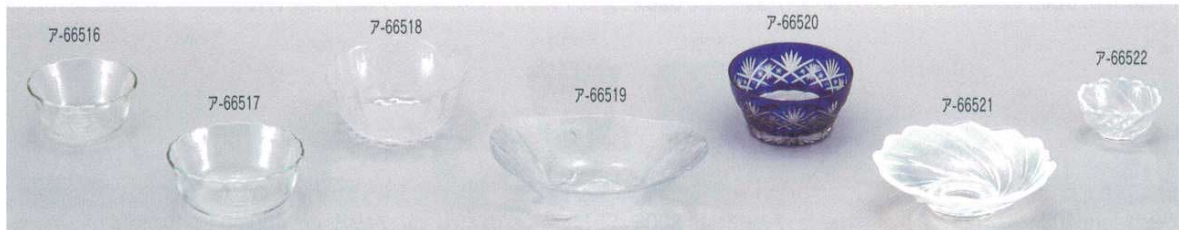

Catalogue No.  
20150-665

ガラス

この頁の上代は掛率が異なります。

ガラス **665**

ア-66501 766501 **350円** ア-66502 766502 **450円** ア-66503 766503 **550円** ア-66505 766505 **1,600円** ア-66507 766507 **1,800円**  
 222213石庭小皿 3×16入 16.2×2.5cm  
 220347スティーブ角小皿 1×36入 16×16×2.2cm  
 762512線入19正方皿 4入 19.5×19.5×2.5cm  
 ア-66504 766504 **250円** ア-66506 766506 **1,200円** ア-66508 766508 **1,000円**  
 762511線入12正方皿 4入 12.5×12.5×1.5cm  
 762506金銀19正方皿 4入 19.5×19.5×2.5cm  
 762505金銀12正方皿 4入 12.5×12.5×1.5cm  
 762501市松19正方皿 4入 19.5×19.5×2.5cm  
 762502市松12正方皿 4入 12.5×12.5×1.5cm

ア-66509 **280円** ア-66510 **350円** ア-66511 **300円** ア-66512 **400円** ア-66513 **300円** ア-66514 **350円** ア-66515 **380円**  
 221361フランドル小鉢 766509 6×20入 11.9×7.9×3cm  
 229031梅口金珍鉢 766510 5×20入 9×5cm  
 225771リーフカット小鉢 766511 5×16入 11.6×4.8cm  
 229061リーフカット小鉢 766512 5×16入 11.6×4.8cm  
 223022きららボール13 766513 3×24入 13×5cm  
 221781きらら角小皿 766514 1×60入 11×11×2.8cm  
 220303スティーブ角小鉢 766515 1×60入 12×12×4.5cm

ア-66516 **400円** ア-66517 **460円** ア-66518 **250円** ア-66519 **450円** ア-66520 **800円** ア-66521 **1,580円** ア-66522 **900円**  
 220453珊瑚コーラルスターカット小鉢 766516 6×12入 9.5cm・180cc  
 220454珊瑚コーラルスターカット小鉢 766517 6×12入 12cm・300cc  
 227157深ソーメン小鉢 766518 6×12入 12.5×5.1cm  
 222212石庭楕円小鉢 766519 1×36入 19×15.6×5.8cm  
 9110-1綾小鉢 766520 5×12入 11×6cm  
 23F263クリスタル刺身皿 766521 5×10入 15.3×4.7cm  
 23F261クリスタルのそき 766522 5×24入 7×3.7cm