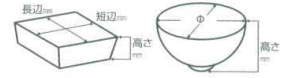

102 ■ 小鉢(四角)

- 丸皿
長角皿特大
変形皿大
- 大鉢
多用鉢
粗鉢
- 刺身鉢
向付
- 小鉢**
- 小付
珍鉢
円菓子
- 蓋向
小吸物碗
むし碗
- 土瓶むし
- 天ぷら皿
香水
- 付出皿
焼物皿
磯皿(干口形)
- 鉢皿(さんま皿)
のり皿・角皿
仕切付物皿
- 変型皿小
小皿
丸皿
- 組皿
角皿
長角皿
- 萬古焼大皿
見立て鉢
皿
- 松花堂
- 酒器
フリーカップ
- 雜器
調味料皿
調味入
- 寿司酒呑
長酒呑
組酒呑
- 夫婦酒呑
煎茶
ポット
- 急須
土瓶
- 飯碗
茶碗
- 丼
多用丼
多用碗
- 種皿・反付
飯鉢・飯器
- ソバ小物
仕切薬味皿
レンジ
- 灰皿

10201-406 **4,500円** 254002403
織部縄文向付
(130×125×40mm)

強

10202-306 **3,700円** 253004408
黄巻双鱼四方鉢
(130×130×65mm)

10203-306 **3,000円** 265010203
赤巻4.0正角小鉢
(117×55mm)

10204-436 **2,860円** 254303709
炭化なで角中鉢
(120×135×50mm)