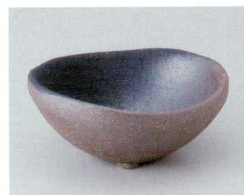

10411-436 **1,430円** 254305025
黒窯変橋円ボール
(120×115×55mm)