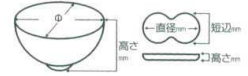

Catalogue No.  
20151-108

**108** ■小鉢(変形)

- 丸皿  
長角皿特大  
変形皿大
- 大鉢  
多用鉢  
組鉢
- 刺身鉢  
向付
- 小鉢**
- 小付  
珍珠  
円菓子
- 縁向  
小吸物碗  
むし碗
- 土瓶むし
- 天ぶら皿  
香水
- 付出血  
焼物皿  
焼皿(平口付)
- 縁取さんま皿  
のり皿・角皿  
仕切付焼物皿
- 変形皿小  
小皿  
丸皿
- 組皿  
角皿  
長角皿
- 萬古焼大皿  
見立て鉢  
皿
- 松花堂
- 酒器  
フリーカップ
- 鍋蓋  
調味料  
調味入
- 寿司湯呑  
長湯呑  
組湯呑
- 夫婦湯呑  
煎茶  
ポット
- 急須  
土瓶
- 飯碗  
茶碗
- 丼  
多用丼  
多用碗
- 縁皿・反鉢  
飯鉢・飯器
- ソバ小物  
仕切調味皿  
レンジ
- 反皿