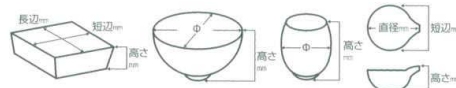

Catalogue No.
20151-120

120 ■小付

丸皿 長角皿特大 変形皿大						
大鉢 多用鉢 粗鉢	12001-186 3,000円 251807901 市松二色交趾小付 (88×70mm)	12002-186 2,650円 251804618 金矢羽根小鉢 (75×70mm)	12003-086 2,550円 250807203 春秋2.6高台小鉢 (77×70mm)	12004-186 2,500円 251807205 白吹ナデシコ高台小付 (90×70mm)	12005-406 2,350円 264012005 粉引印花高台珍珠 (103×65mm)	12006-436 2,300円 254307301 刷毛目高杯小付 (75×83mm)
刺身鉢 向付						
小鉢						
小付 珍珠 円菓子						
蓋向 小吸物碗 むし碗	12007-336 2,250円 253308903 灰釉椿型小付 (105×45mm)	12008-186 2,200円 251807919 トルコ青双葉小鉢 (125×85×55mm)	12009-436 2,200円 254307304 灰釉片口小付 (105×90×40mm)	12010-456 2,100円 264512010 織部切高台小附 (100×55mm)	12011-436 2,100円 254307303 刷毛目たわみ小付 (115×95×35mm)	12012-226 2,450円 252207531 さざえ(金ぬり)小付 (105×55mm)
土瓶むし						
天ぷら皿 香水						
付皿 焼物皿 焼皿(干口)	12013-186 2,050円 251807207 志野椿高台小付 (87×62mm)	12014-186 2,000円 251807206 黒釉若草金梅高台皿 (105×51mm)	12015-306 1,850円 253008801 染付電高台小付 (76×67mm)	12016-186 1,800円 251807208 青白金彩高台皿 (105×51mm)	12017-226 1,760円 252207532 さざえ小付 (105×55mm)	12018-316 1,710円 263112018 真珠ラスターヒワ吹高台小付 (φ85×65mm)
変型皿小 小皿 丸皿						
組皿 角皿 長角皿						
萬古焼大皿 見立て鉢 皿	12019-186 1,700円 261812019 八角十草小鉢 (85×75×62mm)	12020-416 1,680円 254108803 青白磁波湖高台鉢 (85×63mm)	12021-226 1,550円 252207609 錦ボシポリ小付 (80×63mm)	12022-236 1,650円 252307613 丸紋山水八角小付 (80×74×62mm)	12023-186 1,600円 251808831 波彫釉裏金彩小付 (95×40mm)	12024-286 1,600円 252308410 順治成化唐草小付 (78×55mm)
松花堂						
酒器 フリーカップ						
箸置 調味料揃 調味入	12025-106 1,500円 251007903 花鳥高台小鉢 (83×62mm)	12026-216 1,450円 262112026 手造り織部変形丸小付 (70×57mm)	12027-416 1,530円 254107212 金ベタ三葉小鉢 (75×60mm)	12028-036 1,450円 260312028 俵型小付 (97×81×50mm)	12029-186 1,450円 261812029 手造り織部サビ絵波口小付 (85×55mm)	12030-186 1,400円 251807211 緑釉丸小付 (90×55mm)
青洞湯呑 長湯呑 組湯呑						
夫婦湯呑 煎茶 ホット						
急須 土瓶	12031-186 1,400円 251807401 黒織部丸珍珠鉢 (90×55mm)	12032-166 1,400円 251807503 志野手桶小付 (70×102mm)	12033-186 1,350円 251807311 かいらぎ三ツ足3.3小付 (102×43mm)	12034-336 1,350円 253307614 赤絵山水割山楸中鉢 (85×65mm)	12035-126 1,350円 251246712 織部角小付 (90×53mm)	12036-406 1,350円 254007308 黒織部掛小鉢(小) (85×65mm)
飯碗 茶碗						
丼 多用丼 多用碗						
種皿・枝丼 飯丼・飯器	12037-456 1,300円 254607214 朱巻駒筋花型小附 (90×45mm)	12038-456 1,300円 254607213 志野赤絵高台小付 (90×66mm)	12039-186 1,300円 251807529 黒釉金彩丸珍珠 (88×55mm)	12040-126 1,250円 251207610 ネジリ赤トクサ小付(小) (73×55mm)	12041-166 1,250円 261612041 織部十字3.0小鉢 (90×42mm)	12042-286 1,250円 252308416 粉引欄目片口珍珠 (95×84×50mm)
ソバ小物 仕切調味皿 レンジ						
灰皿						