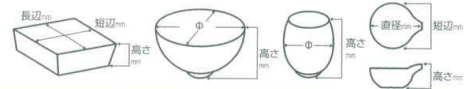

Catalogue No.
20151-122

122 ■小付

- 丸皿
長角皿特大
変形皿大
- 大鉢
多用鉢
組鉢
- 割身鉢
向付
- 小鉢
- 小付
珍味
円菓子**
- 蓋向
小取物碗
むし碗
- 土瓶むし
- 天ぷら皿
香水
- 付出皿
焼物皿
御飯千代口
- 船皿・あんま
のり皿・角皿
仕切物御飯
- 変形皿小
小皿
丸皿
- 組皿
角皿
長角皿
- 萬古焼大皿
見立て鉢
皿
- 松花堂
- 酒器
フリーカップ
- 箸置
調味料揃
調味入
- 寿司湯呑
長湯呑
組湯呑
- 夫婦湯呑
煎茶
ポット
- 急須
土瓶
- 飯碗
茶碗
- 丼
多用丼
多用碗
- 越皿・反丼
飯丼・飯器
- ソバ小物
仕切調味皿
レンジ
- 灰皿

12201-326 **700円** 253207605 吹墨菊型珍珠(黄) (65×31mm)
 12203-326 **700円** 253207607 吹墨菊型珍珠(緑) (65×31mm)
 12205-306 **850円** 263012205 炭化土十草彫3.3寸小付 (100×90×48mm)
 12206-036 **850円** 260312206 ヒワ吹ラスター三角珍珠 (78×70×45mm)
 12207-156 **760円** 261512207 笹形小付(小) (150×62×43mm)
 12209-076 **840円** 250707408 粉引錆十草三ツ足小付 (82×54mm)