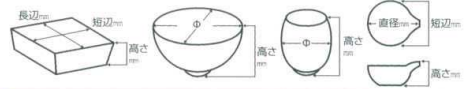

Catalogue No.
20151-124

124 ■小付

- 丸皿
長角皿特大
変形皿大
- 大鉢
多用鉢
組鉢
- 刺身鉢
向付
- 小鉢
- 小付
珍鉢
円菓子**
- 蘇向
小吸物碗
むし碗
- 土瓶おし
- 天ぷら皿
香水
- 付出皿
焼物皿
焼物皿付
- 和皿
おんぼろ
のり皿
焼物皿付
- 変形皿小
小皿
丸皿
- 組皿
角皿
長角皿
- 萬古焼大皿
見立て鉢
皿
- 松花堂
- 酒器
フリーカップ
- 箸置
調味料揃
調味入
- 寿司湯呑
長湯呑
相湯呑
- 夫婦湯呑
煎茶
ポット
- 飯碗
土瓶
- 飯碗
茶碗
- 丼
多用丼
多用碗
- 膳皿・反鉢
飯鉢・飯器
- ソバ小物
仕切葉鉢皿
レンジ
- 灰皿