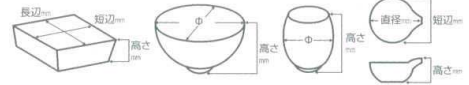

Catalogue No.  
20151-126

126 ■小付

- 丸皿  
長角皿特大  
菱形皿大
- 大鉢  
多用鉢  
組鉢
- 刺身鉢  
向付
- 小鉢
- 小付  
珍珠  
円菓子**
- 蓋向  
小吸物碗  
むし碗
- 土瓶返し
- 天ぷら皿  
香水
- 付出皿  
焼物皿  
惣菜皿
- 製菓せんぼ皿  
のり皿・角皿  
仕切付焼物皿
- 変型皿小  
小皿  
丸皿
- 組皿  
角皿  
長角皿
- 萬古焼大皿  
見立て鉢  
皿
- 松花堂
- 酒器  
フリーカップ
- 雑器  
調味料箱  
調味入
- 寿司箸香  
長箸香  
組箸香
- 夫婦箸香  
煎茶  
ポット
- 急須  
土瓶
- 飯碗  
茶碗
- 丼  
多用丼  
多用碗
- 徳皿・反鉢  
飯鉢・飯器
- ソバ小物  
仕切調味皿  
レンゲ
- 灰皿

12601-256 300円 252507735 岩清水木の葉珍味 (93×78×40mm)  
 12602-076 300円 260712602 緑天目レンゲ小付 (80×117×46mm)  
 12603-106 300円 261012603 桜葉吹小付 (102×73×H32mm)  
 12604-416 300円 264112604 景雲小鉢オリベ結晶 (90×50mm)  
 12605-416 300円 254106520 緑茶唐津景雲小鉢 (90×50mm)  
 12606-206 300円 252007803 ミツ足黒うず小付 (78×58mm)