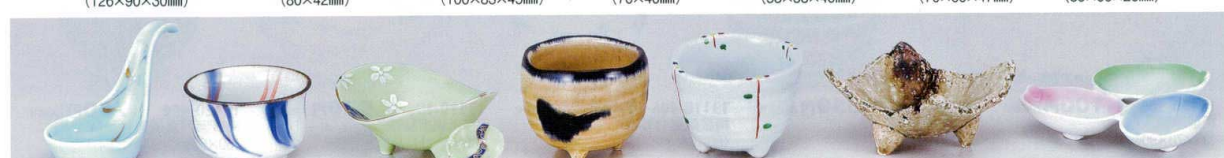

13229-186 **1,250円** 251808926 青白磁金笹レンゲ型珍味 (90×63×70mm)
13230-286 **1,200円** 252808404 そよ風珍味 (70×45mm)
13231-186 **1,200円** 251808912 若草流水小花石庭珍味 (100×83×45mm)
13232-186 **1,200円** 251808419 黄オフケツ足珍味 (72×59mm)
13233-406 **1,200円** 254008411 白地紋小花珍味 (75×70mm)
13234-376 **1,200円** 253708902 灰釉鉄掛干代口 (90×75×40mm)
13235-036 **1,200円** 253008920 三色吹三品盛 (112×112×20mm)