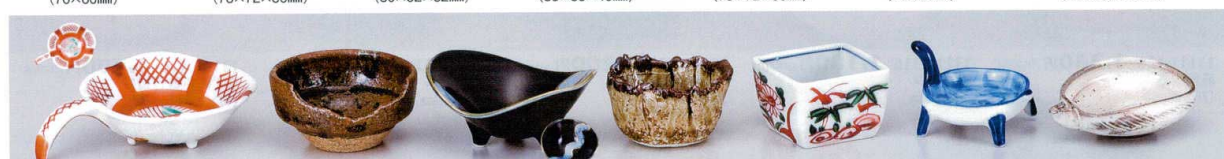

13222-186 **1,350円** 251808918 赤絵間取格子手付珍味 (126×90×30mm)
13223-376 **1,300円** 253708509 錆釉エンコ鉢珍味 (80×42mm)
13224-186 **1,300円** 251808911 黒釉流水金彩石庭珍味 (100×83×45mm)
13225-376 **1,300円** 253708507 灰釉鉄掛丸珍味 (70×40mm)
13226-236 **1,300円** 252308914 染錦菊竹角珍味 (58×58×40mm)
13227-186 **1,300円** 261813227 染付亀型珍味 (70×60×47mm)
13228-216 **1,260円** 262113228 粉引柳目片口珍味 (85×66×26mm)