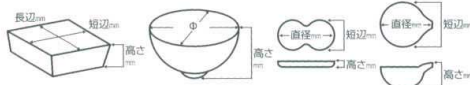

Catalogue No.
20151-132

132 珍味

- 丸皿
長角皿特大
変形皿大
- 大鉢
多用鉢
粗鉢
- 刺身鉢
向付
- 小鉢
- 小付
珍味
円菓子
- 蓋向
小燗物皿
心し燗
- 土瓶むし
- 天ぷら皿
香水
- 付出皿
燗物皿
燗燗(干代口)
- 盆皿
とんぼ
のり皿
角皿
仕切燗物皿
- 変型皿小
小皿
丸皿
- 組皿
角皿
長角皿
- 菓古壇大皿
見立て鉢
皿
- 松花堂
- 酒器
フリースカップ
- 箸置
調味料器
調味入
- 肴司湯呑
長湯呑
粗湯呑
- 夫婦湯呑
煎茶
ポット
- 急須
土瓶
- 飯碗
茶碗
- 丼
多用丼
多用碗
- 種皿・反鉢
飯鉢・飯器
- ソバ小物
仕切菓鉢皿
レンゲ
- 灰皿

13201-186 **2,650円** 251808815 グリーン笹ぼんばり珍味 (70×70×65mm)
 13202-186 **2,300円** 251808818 染付内外十草高台珍味 (67×70mm)
 13203-186 **1,950円** 251808403 ヒダ織部珍味 (70×70×40mm)
 13204-406 **1,800円** 264013204 黒釉三連珍味 (40×65×30mm)
 13205-406 **1,900円** 264013205 赤絵角珍味 (53×53×32mm)
 13206-086 **1,800円** 250808816 三島高台珍味 (90×38mm)
 13207-186 **1,700円** 251808414 手造り緑釉丸干代口 (75×35mm)