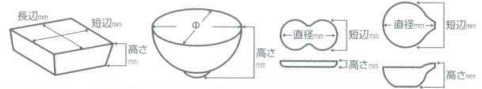

Catalogue No.
20151-134

134 珠味

- 丸皿
- 長角皿特大
- 菱形皿大
- 大鉢
- 多用鉢
- 組鉢
- 刺身鉢
- 向付
- 小鉢
- 小付
- 珠味
- 円菓子
- 蓋向
- 小吸物碗
- 心し碗
- 土瓶心し
- 天ぷら皿
- 香水
- 付皿
- 焼物皿
- 焼酎皿
- 鉢皿
- のり皿
- 角皿
- 仕切付焼物皿
- 菱型皿小
- 小皿
- 丸皿
- 組皿
- 角皿
- 長角皿
- 萬古焼大皿
- 見立て鉢
- 皿
- 松花堂
- 酒器
- フナーカップ
- 蕎麦
- 調味料箱
- 調味入
- 寿司漬香
- 長湯呑
- 組湯呑
- 夫婦湯呑
- 煎茶
- ポット
- 急須
- 土瓶
- 飯碗
- 茶碗
- 丼
- 多用丼
- 多用碗
- 種皿・反弁
- 醬鉢・飯器
- ソバ小物
- 仕切調味皿
- レンゲ
- 灰皿