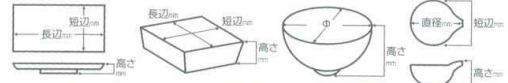

Catalogue No.
20151-138

138 珠味