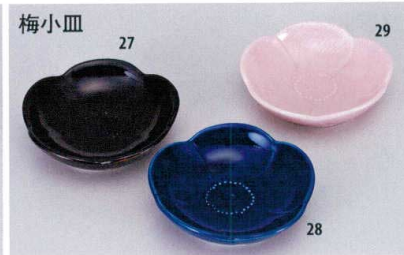

朝顔型珍味

梅小皿

⑲13927-416 **260円** 254109211 黒(85×25mm)
⑳13928-416 **260円** 254109214 ルリ(85×25mm)
㉑13929-416 **260円** 254109215 ピンク(85×25mm)