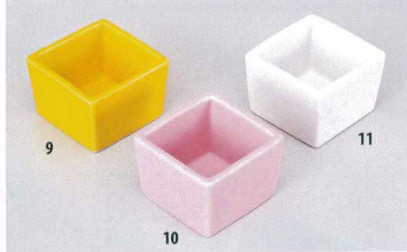

- ⑨ 14109-206 380円 261814109 桜根(黄)(55×55×38mm)
- ⑩ 14110-416 400円 261814110 マス珍味(ピンク)(55×55×38mm)
- ⑪ 14111-416 400円 261814111 マス珍味(白)(55×55×38mm)