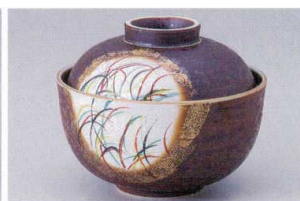

14514-126 **2,700円** 261214514
黄漆陶円菓子碗 (120×80mm)

14515-186 **2,700円** 261814515
江戸小紋小蓋物 (97×97mm)

14516-186 **2,650円** 251810118
グリーン槽三ツ足蓋向 (132×75mm)

14517-186 **2,650円** 251809709
曙金彩煮物碗 (122×89mm)

強

14518-056 **2,600円** 250549758
赤絵みのり円菓子碗 (118×80mm)