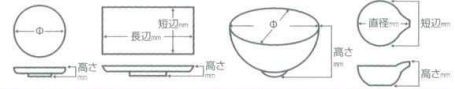

Catalogue No.  
20151-166

**166** ■天ぶら皿

- 丸皿  
長角皿特大  
要形皿大
- 大鉢  
多用鉢  
組鉢
- 刺身鉢  
向付
- 小鉢
- 小付  
珍珠  
円菓子
- 蓋向  
小吸物碗  
むし碗
- 土瓶むし
- 天ぶら皿  
香水**
- 付出皿  
焼物皿  
焼皿(干切用)
- 結皿(さんぽん)  
のり皿・角皿  
仕切内焼物皿
- 変型皿小  
小皿  
丸皿
- 組皿  
角皿  
長角皿
- 萬古焼大皿  
見立て鉢  
皿
- 松花堂
- 酒器  
フリーカップ
- 香置  
調味料揃  
調味入
- 寿司・湯呑  
長湯呑  
組湯呑
- 夫婦湯呑  
煎茶  
ポット
- 急須  
土瓶
- 飯碗  
茶碗
- 丼  
多用丼  
多用碗
- 雑皿・反丼  
飯丼・飯器
- ソバ小物  
仕切薬味皿  
レンゲ
- 灰皿

16601-186 **2,400円** 251811803  
六角紫交趾天皿(220×198×36mm)  
16602-186 **1,100円** 251811804  
六角紫交趾香水(118×39mm)

16603-336 **2,400円** 253311805  
赤絵山水高台天皿(180×55mm)  
16604-336 **1,250円** 253311806  
赤絵山水丸香水(105×32mm)