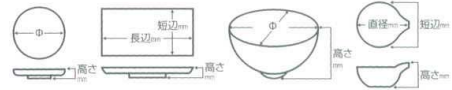

Catalogue No.
20151-168

168 ■ 天ぶら皿

- 丸皿
長角即特大
変形皿大
- 大鉢
多用鉢
船鉢
- 刺身鉢
向付
- 小鉢
- 小付
珍味
円菓子
- 蓋向
小吸物碗
むし碗
- 土瓶むし
- 天ぶら皿
香水**
- 付出皿
焼物皿
惣菜皿
- 船型
のり皿
角皿
仕切料理皿
- 変型即小
小皿
丸皿
- 船皿
角皿
長角皿
- 萬古焼大皿
見立て鉢
皿
- 松花堂
- 酒器
フリーカップ
- 箸置
調味料揚
調味入
- 寿司湯呑
長湯呑
組湯呑
- 夫婦湯呑
煎茶
ポット
- 急須
土瓶
- 飯碗
茶碗
- 丼
多用丼
多用碗
- 種皿・反丼
飯丼・飯器
- ソバ小物
仕切調味皿
レンジ
- 灰皿

16801-336 **1,350円** 253312005
青白磁清流7.0皿(220×36mm)
16802-336 **450円** 253312006
青白磁清流丸香水(115×40mm)

16803-336 **900円** 253312007 石焼芦6.5天皿(200×195×28mm)
16804-336 **1,350円** 253312008 石焼芦7.5天皿(230×215×35mm)
16805-336 **650円** 253312009 石焼芦香水(130×120×55mm)