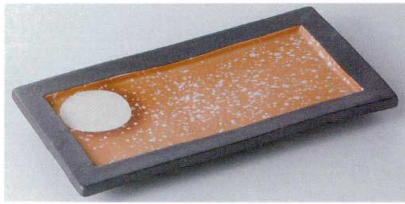

174 ■ 付出皿

- 丸皿  
長角皿特大  
変形皿大
- 大鉢  
多用鉢  
細鉢
- 刺身鉢  
向付
- 小鉢
- 小付  
珍珠  
円菓子
- 蓋向  
小吸物碗  
むしし
- 土瓶むし
- 天ぷら皿  
香水
- 付出皿  
焼物皿  
焼物皿(手作り)
- 楕円皿  
のり皿-角皿  
仕切焼物皿
- 変形皿小  
小皿  
丸皿
- 組皿  
角皿  
長角皿
- 萬古焼大皿  
見立て鉢  
皿
- 松花堂
- 酒器  
フリーカップ
- 醤油  
調味料描  
調味入
- 寿司盛香  
長瀬香  
組瀬香
- 夫婦瀬香  
煎茶  
ホット
- 急須  
土瓶
- 飯碗  
茶碗
- 丼  
多用丼  
多用碗
- 縁皿-反丼  
飯丼-飯器
- ソバ小物  
仕切調味皿  
レンジ
- 灰皿

17401-186 **2,050円** 251812507  
黄交趾つた付出皿(206×90mm)

17402-026 **2,030円** 260217402  
手描測唐草緋焼物皿(273×112×23mm)

17403-126 **2,000円** 261217403  
織部十草付出皿(235×105×42mm)

17404-076 **2,000円** 250714014  
黒土萬月長角7.5付出皿(226×121×20mm)