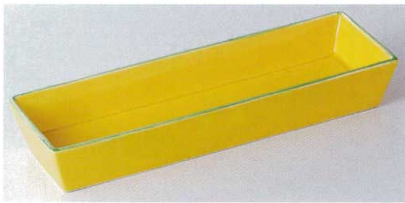

174 ■ 付出皿

- 丸皿  
長角皿特大  
変形皿大
- 大鉢  
多用鉢  
細鉢
- 刺身鉢  
向付
- 小鉢
- 小付  
珍珠  
円菓子
- 蓋向  
小吸物碗  
むしし
- 土瓶むし
- 天ぷら皿  
香水
- 付出皿  
焼物皿  
焼物皿(手作り)
- 楕円皿  
のり皿-角皿  
仕切焼物皿
- 変形皿小  
小皿  
丸皿
- 組皿  
角皿  
長角皿
- 萬古焼大皿  
見立て鉢  
皿
- 松花堂
- 酒器  
フリーカップ
- 醤油  
調味料描  
調味入
- 寿司盛香  
長瀬香  
組瀬香
- 夫婦瀬香  
煎茶  
ホット
- 急須  
土瓶
- 飯碗  
茶碗
- 丼  
多用丼  
多用碗
- 縁皿-反丼  
飯丼-飯器
- ソバ小物  
仕切調味皿  
レンジ
- 灰皿

17401-186 **2,050円** 251812507  
黄交趾つた付出皿(206×90mm)

17402-026 **2,030円** 260217402  
手描測唐草緋焼物皿(273×112×23mm)

17403-126 **2,000円** 261217403  
織部十草付出皿(235×105×42mm)

17404-076 **2,000円** 250714014  
黒土萬月長角7.5付出皿(226×121×20mm)

17405-216 **2,000円** 252112602  
高麗測グリーン付出皿(208×100×17mm)

17406-186 **2,000円** 261817406  
ピンクラスターひねり前菜皿(310×43×27mm)

17407-186 **2,000円** 261817407  
黄軸測グリーン長角7.0前菜皿(216×70×35mm)

17408-206 **2,000円** 262017408  
粉引き瑞樹葉皿(手作り)(オリジナル)(240×90×23mm)