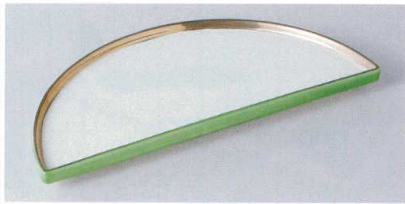

17401-186 **2,050円** 251812507  
黄交趾つた付出皿(206×90mm)

17402-026 **2,030円** 260217402  
手描測唐草緋焼物皿(273×112×23mm)

17403-126 **2,000円** 261217403  
織部十草付出皿(235×105×42mm)

17404-076 **2,000円** 250714014  
黒土萬月長角7.5付出皿(226×121×20mm)