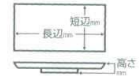

174 ■ 付出皿

- 丸皿
  長角皿特大
  変形皿大
- 大鉢
  多用鉢
  細鉢
- 刺身鉢
  向付
- 小鉢
- 小付
  珍珠
  円菓子
- 蓋向
  小吸物碗
  むしし
- 土瓶むし
- 天ぷら皿
  香水
- 付出皿
  焼物皿
  焼物皿(手作り)
- 楕円皿
  のり皿-角皿
  仕切焼物皿
- 変形皿小
  小皿
  丸皿
- 組皿
  角皿
  長角皿
- 萬古焼大皿
  見立て鉢
  皿
- 松花堂
- 酒器
  フリーカップ
- 醤油
  調味料描
  調味入
- 寿司盛香
  長瀬香
  組瀬香
- 夫婦瀬香
  煎茶
  ホット
- 急須
  土瓶
- 飯碗
  茶碗
- 丼
  多用丼
  多用碗
- 縁皿-反丼
  飯丼-飯器
- ソバ小物
  仕切調味皿
  レンジ
- 灰皿