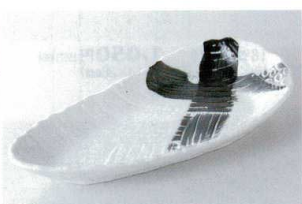

19012-336 **900円** 263319012
白スバ黒ハケ多用皿(270×131×40mm)