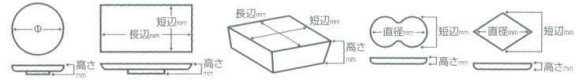

Catalogue No.
20151-190

190 焼物皿