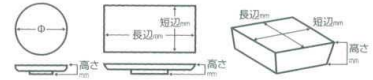

Catalogue No.  
20151-226

**226** ■丸皿 6~8寸

- 丸皿  
長角皿特大  
変形皿大
- 大鉢  
多用鉢  
組鉢
- 刺身鉢  
向付
- 小鉢
- 小付  
珍鉢  
円菓子
- 蓋向  
小吸物鉢  
むし鉢
- 土瓶むし
- 天ぷら皿  
香水
- 付出皿  
雑物皿  
惣皿平口付
- 鮎皿・さつま皿  
のり皿・角皿  
仕切付雑物皿
- 変形皿小  
小皿  
丸皿**
- 組皿  
角皿  
長角皿
- 萬古焼大皿  
見立て鉢  
皿
- 松花堂
- 酒器  
フリーカップ
- 箸置  
調味料指  
調味入
- 青白湯呑  
長湯呑  
組湯呑
- 夫婦湯呑  
煎茶  
ポット
- 急須  
土瓶
- 飯碗  
茶碗
- 丼  
多用丼  
多用碗
- 麵皿・反丼  
飯丼・飯器
- ソバ小物  
仕切薬味皿  
レンゲ
- 灰皿

22601-086 **2,700円** 250818408  
伊賀炎色切立6.5平皿 (204×23mm)

22602-186 **2,700円** 251818412  
樹海和皿 (205×30mm)

22603-286 **1,980円** 252822316  
粉引櫛目六角皿 (小) (180×200mm)

22605-036 **2,500円** 26032605  
コバルト吹水玉マスター丸22cm皿 (220×25mm)