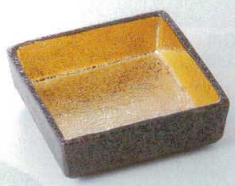

26206-456 **2,000円** 254525432 織部松型鉢 (120×105×30mm)
 26207-456 **1,000円** 254525433 織部丸千代口 (50×35mm)

26208-456 **2,500円** 254525532 織部瓢箪型鉢 (120×105×30mm)

26209-456 **2,550円** 254525437 織部仕切鉢 (115×115×35mm)

26210-456 **2,000円** 254525435 織部角鉢 (115×115×33mm)

26211-456 **1,800円** 254525436 織部丸鉢 (115×38mm)

26212-456 **1,800円** 254525434 織部測折皿 (115×115mm)

26213-456 **1,750円** 264526213 南蛮銀彩丸鉢 (115×35mm)

26214-456 **1,750円** 254525903 南蛮金彩丸鉢 (115×35mm)

26215-456 **2,000円** 254525702 南蛮銀彩切立角鉢 (110×110×37mm)

26216-456 **2,000円** 254525701 南蛮金彩切立角鉢 (110×110×37mm)

26217-406 **2,450円** 254025311 織部松型鉢 (130×105×35mm)

26218-456 **2,000円** 254525601 黄瀬戸松型鉢 (120×105×30mm)
 26219-456 **1,000円** 254525602 黄瀬戸丸千代口 (50×35mm)