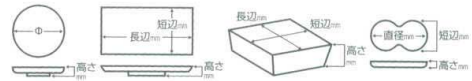

262 ■ 松花堂

- 丸皿
長角皿特大
菱形皿大
- 大鉢
多用鉢
給鉢
- 刺身鉢
向付
- 小鉢
- 小付
珍味
円菓子
- 蓋向
小取物碗
むし碗
- 土瓶むし
- 天ぷら皿
香水
- 付出血
鏡物皿
鯛皿(干切)
- 鉢皿・さんま皿
のり皿・角皿
仕切付焼物皿
- 寮型皿小
小皿
丸皿
- 組皿
長角皿
長角皿
- 萬古焼大皿
見立て鉢
皿
- 松花堂
- 酒器
フリーカップ
- 箸置
調味料箱
調味入
- 寿司湯呑
長湯呑
組湯呑
- 夫婦湯呑
煎茶
ポット
- 急須
土瓶
- 飯碗
茶碗
- 丼
多用丼
多用碗
- 種皿・反弁
飯弁・飯器
- ソバ小物
仕切調味皿
レンジ
- 灰皿

26206-456 **2,000円** 254525432 織部松型鉢 (120×105×30mm)
 26207-456 **1,000円** 254525433 織部丸千代口 (50×35mm)

26208-456 **2,500円** 254525532 織部瓢箪型鉢 (120×105×30mm)

26209-456 **2,550円** 254525437 織部仕切鉢 (115×115×35mm)