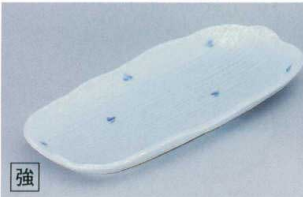

26224-186 **1,700円** 261826224 呉須しぶき両上り7.5長皿 (220×98×30mm)

26225-166 **1,700円** 261626225 織部黄瀬戸7.5長皿 (227×101×30mm)

26226-276 **1,950円** 252726104 赤絵ツタ長角鉢 (229×111mm)

26227-056 **1,720円** 260526227 オレンジ丸紋2.0松花堂 (236×113×28mm)