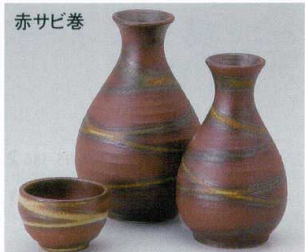

27322-106 **1,000円** 251026643 大徳利 (330cc)
27323-106 **780円** 251026644 小徳利 (180cc)
27324-106 **280円** 251026645 盃 (55×35mm)