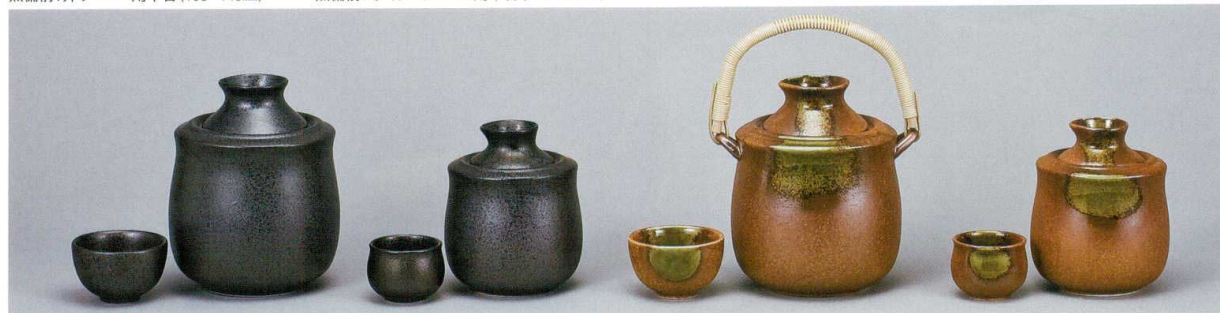

27712-106 **3,200円** 251027619
黒結晶呑兵衛(大)(120×168mm・320cc)

27713-106 **2,000円** 251027620
黒結晶呑兵衛(小)(98×137mm・150cc)

27714-206 **3,200円** 262027714
織部信楽酒温器(つる付)直火不可(146×120×150mm・320cc)
27715-206 **400円** 252027615
信楽大丸盃(69×43mm・80cc)

27716-206 **1,700円** 252027616
信楽酒温器(小)直火不可(95×122mm・入子160cc)
27717-206 **350円** 252027617
信楽口反り盃(53×43mm・70cc)

- 丸皿
- 長角皿特大
- 菱形皿大
- 大鉢
- 多用鉢
- 細鉢
- 刺身鉢
- 向付
- 小鉢
- 小付
- 珍味
- 円菓子
- 蓋向
- 小吸物碗
- むし碗
- 土瓶むし
- 天ぷら皿
- 香水
- 付出皿
- 焼物皿
- 焼酎(中付)
- 銘酒・山崎のり皿
- 角皿
- 仕切・焼物皿
- 家型皿小
- 小皿
- 丸皿
- 細皿
- 角皿
- 長角皿
- 類古焼大皿
- 見立て鉢
- 皿
- 松花堂
- 酒器
- フリーカップ
- 酒壺
- 調味料器
- 調味入
- 青可瀬呑
- 長湯呑
- 相湯呑
- 夫婦湯呑
- 煎茶
- ポット
- 急須
- 土瓶
- 飯碗
- 茶碗
- 丼
- 多用丼
- 多用碗
- 種皿・反り
- 飯舟・飯器
- ソバ・小物
- 仕切・調味皿
- レンジ
- 灰皿