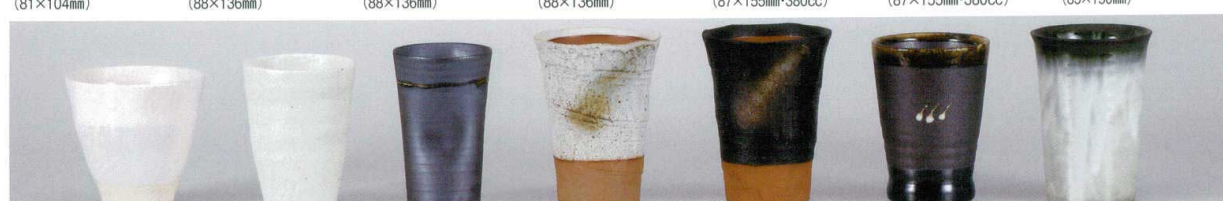

28542-286 930円 ピンク志野ねじりカップ(中) (100×100mm)
28543-106 920円 粉引ピアカップ (80×110mm・320cc)
28544-226 900円 鉄人道フリーカップ (73×118mm・240cc)
28545-106 900円 白・黄吹焼耐カップ (95×128mm・430cc)
28546-106 900円 黒・白吹焼耐カップ (95×128mm・430cc)
28547-026 900円 オーク焼耐カップ (85×120mm・350cc)
28548-256 880円 御深井フリーカップ (85×125mm)

- 丸皿
  長角皿特大
  変形皿大
- 大鉢
  多用鉢
  組鉢
- 刺身鉢
  向付
- 小鉢
- 小付
  珍鉢
  円菓子
- 鍋向
  小取物碗
  むし椀
- 土瓶むし
- 天ぷら皿
  香水
- 付出皿
  焼物皿
  焼皿(干煎用)
- 惣皿・めんま皿
  のり皿・角皿
  仕切焼物皿
- 変型皿小
  小皿
  丸皿
- 組皿
  角皿
  長角皿
- 高古焼大皿
  見立て鉢
  皿
- 松花堂
- 酒器
  フリーカップ
- 酒器
  調味料揃
  調味入
- 寿司湯呑
  長湯呑
  組湯呑
- 夫婦湯呑
  煎茶
  ポット
- 急須
  土瓶
- 飯碗
  茶碗
- 丼
  多用丼
  多用碗
- 膳皿・反井
  飯舟・飯器
- ソバ小物
  仕切薬味皿
  レンゲ
- 灰皿