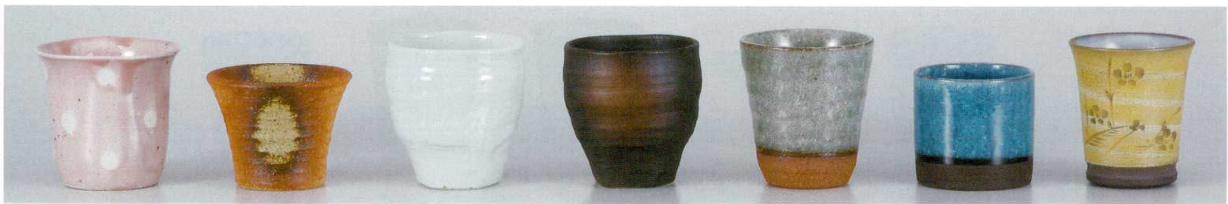

28839-036 950円 260328839 なで角焼酎ピンク水玉 (94×90mm・280cc)	28840-036 930円 250328233 火色荒土マルチカップ (95×77mm)	28841-206 900円 262028841 白班五代栄焼酎カップ (88×94mm・380cc)	28842-206 900円 262028842 黒吹き五代栄焼酎カップ (88×94mm・380cc)	28843-086 900円 250828228 ヒワフリーカップ (87×97mm・300cc)	28844-036 900円 250128317 焼メクリスタルコップ (78×71mm)	28845-306 840円 263028845 遠山黄梅フリーカップ (70×93mm)