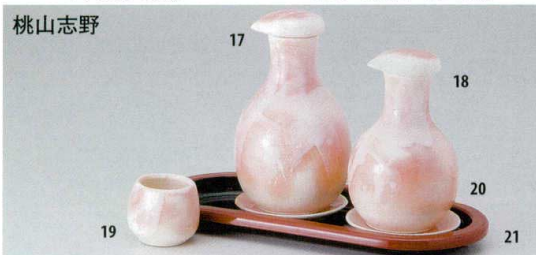

⑰30217-226 **1,600円** 252229618 ソース入(250cc)
⑱30219-226 **590円** 252229620 楊子入(50×45mm)
⑳30220-226 **430円** 252229622 受皿(83×12mm)
㉑30221-226 **1,100円** 252229621 カスター(255×115×18mm)