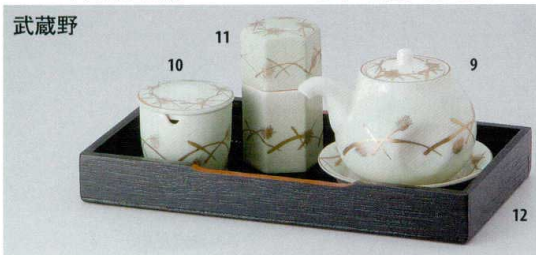

⑨30209-216 **2,100円** 252129341 醤油入(皿付)(95×70×70mm・170cc)
⑩30210-216 **1,400円** 252129342 辛子入(50×50mm)
⑪30211-216 **1,500円** 252129343 楊枝入(45×80mm)
⑫30212-216 **1,280円** 252129344 カスター一盆(220×121×30mm)