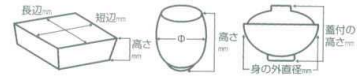

Catalogue No.
20151-304

304 ■調味料揃

- 丸皿
長角皿特大
変形皿大
- 大鉢
多用鉢
組鉢
- 刺身鉢
向付
- 小鉢
- 小付
珍味
円菓子
- 蓋向
小取物碗
むし碗
- 土瓶むし
- 天ぷら皿
香水
- 付出皿
焼物皿
惣菜用付
- 結んでんまのり皿
角皿
仕切焼物皿
- 変型皿小
小皿
丸皿
- 組皿
角皿
長角皿
- 萬古焼大皿
見立て鉢
皿
- 松花堂
- 酒器
フリーカップ
- 著置
調味料揃
調味入
- 野司湯呑
長湯呑
組湯呑
- 夫婦湯呑
煎茶
ホット
- 急須
土瓶
- 飯碗
茶碗
- 丼
多用丼
多用碗
- 麵皿・反丼
飯丼・飯器
- ソバ小物
仕切調味皿
レンジ
- 灰皿