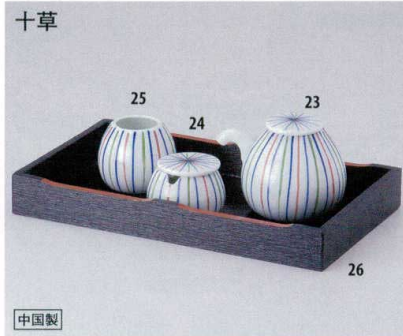

①30601-166 **1,100円** 261630601 汁次大(190cc)  
 ②30602-166 **1,050円** 261630602 汁次小(140cc)  
 ③30603-166 **850円** 261630603 辛子入(63×65mm)  
 ④30604-166 **540円** 261630604 楊子入(54×87mm)

⑤30605-166 **1,100円** 261630605 汁次大(190cc)  
 ⑥30606-166 **1,050円** 261630606 汁次小(140cc)  
 ⑦30607-166 **850円** 261630607 辛子入(63×65mm)  
 ⑧30608-166 **540円** 261630608 楊子入(54×87mm)

⑨30609-126 **1,050円** 261230609 汁次(大)(93×78×93mm)  
 ⑩30610-126 **980円** 261230610 汁次(小)(89×76×85mm)  
 ⑪30611-126 **800円** 261230611 芥子入(65×66mm)  
 ⑫30612-126 **480円** 261230612 楊子入(55×85mm)

⑬30613-056 **920円** 259529748 正油入(76×87mm・170cc)  
 ⑭30614-056 **700円** 259529749 辛子入(62×43mm)  
 ⑮30615-056 **420円** 259529750 楊子入(55×45mm)

⑯30616-166 **830円** 251629945 汁次(130cc)  
 ⑰30617-166 **680円** 251629946 辛子入(58×55mm)  
 ⑱30618-166 **340円** 251629947 楊子入(45×52mm)  
 ⑲30619-166 **180円** 261630619 ステンレススチール(95×10mm)

⑳30620-166 **830円** 251629948 汁次(130cc)  
 ㉑30621-166 **680円** 251629946 辛子入(58×55mm)  
 ㉒30622-166 **340円** 261629950 楊子入(45×52mm)