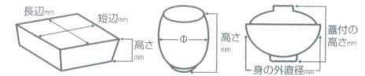

Catalogue No.  
20151-306

**306 調味料揃**

- 丸皿  
長角皿特大  
変形皿大
- 大鉢  
多用鉢  
相鉢
- 刺身鉢  
向付
- 小鉢
- 小付  
珍味  
円菓子
- 蓋向  
小吸物鉢  
心し碗
- 土瓶むし
- 天ぷら皿  
香水
- 付出皿  
換物皿  
惣皿・干し皿
- 銘品・お茶室  
のり皿・角皿  
仕切煎茶皿
- 変型皿小  
小皿  
丸皿
- 組皿  
角皿  
長角皿
- 萬古焼大皿  
見立て鉢  
皿
- 松花堂
- 酒器  
フリーカップ
- 等置  
調味料揃  
調味入
- 青陶湯呑  
長湯呑  
粗湯呑
- 夫婦湯呑  
煎茶  
ホット
- 急須  
土瓶
- 飯碗  
茶碗
- 丼  
多用丼  
多用碗
- 鉢皿・反鉢  
飯鉢・飯器
- ソノ小物  
仕切調味皿  
レンジ
- 灰皿

①30601-166 **1,100円** 261630601 汁次大(190cc)  
 ②30602-166 **1,050円** 261630602 汁次小(140cc)  
 ③30603-166 **850円** 261630603 辛子入(63×65mm)  
 ④30604-166 **540円** 261630604 楊子入(54×87mm)

⑤30605-166 **1,100円** 261630605 汁次大(190cc)  
 ⑥30606-166 **1,050円** 261630606 汁次小(140cc)  
 ⑦30607-166 **850円** 261630607 辛子入(63×65mm)  
 ⑧30608-166 **540円** 261630608 楊子入(54×87mm)

⑨30609-126 **1,050円** 261230609 汁次(大)(93×78×93mm)  
 ⑩30610-126 **980円** 261230610 汁次(小)(89×76×85mm)  
 ⑪30611-126 **800円** 261230611 芥子入(65×66mm)  
 ⑫30612-126 **480円** 261230612 楊子入(55×85mm)

⑬30613-056 **920円** 259529748 正油入(76×87mm・170cc)  
 ⑭30614-056 **700円** 259529749 辛子入(62×43mm)  
 ⑮30615-056 **420円** 259529750 楊子入(55×45mm)