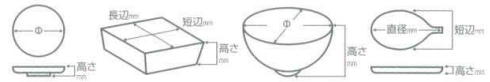

Catalogue No.
20151-32

032 ■大鉢 特大

- 丸皿
長角皿特大
菱形皿大
- 大鉢
多用鉢
組鉢**
- 剃身鉢
向付
- 小鉢
- 小付
珍味
円菓子
- 蓋向
小碗物皿
むし碗
- 土瓶むし
- 天ぷら皿
香水
- 付出皿
焼物皿
焼皿干切用
- 梨皿ざんまい
のり皿
角皿
仕切焼物皿
- 菱型皿小
小皿
丸皿
- 組皿
角皿
長角皿
- 湯古焼大皿
見立て鉢
皿
- 松花堂
- 酒器
フリーカップ
- 湯置
調味料楕
調味入
- 寿司湯呑
長湯呑
組湯呑
- 夫婦湯呑
煎茶
ポット
- 急須
土瓶
- 飯碗
茶碗
- 丼
多用丼
多用碗
- 越皿・反丼
飯鉢・飯器
- ソバ小物
仕切調味皿
レンゲ
- 灰皿

03201-456 **25,000円** 264503201
織部古紋大鉢(手造り) (310×100mm)

03202-126 **18,500円** 251224707
招福神月11盛皿 (340×340×310mm)

03203-076 **18,000円** 260703203
刷毛目尺高台大鉢 (310×131mm)

03204-186 **16,000円** 251824201
赤絵野苺10.0盛鉢 (306×87mm)