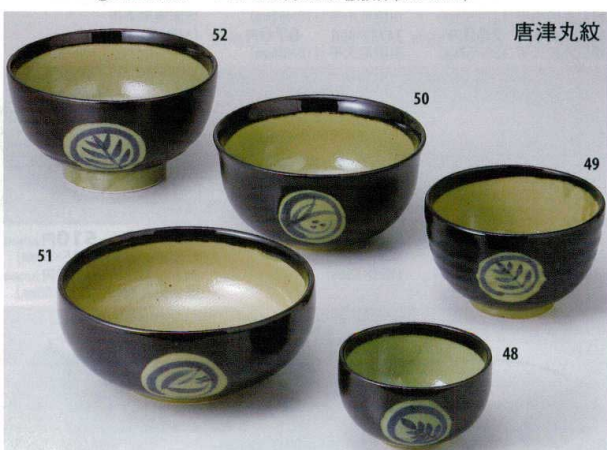

1. **唐津丸紋**
2. ㉟34848-136 870円 そば4.0ボール(110×65mm)
   - ㊱34849-136 1,600円 夏目4.8井(138×90mm)
   - ㊲34850-136 2,200円 5.5深口井(170×88mm)
   - ㊳34851-136 2,400円 6.0深ボール(187×83mm)
   - ㊴34852-136 2,400円 6.0高浜井(180×102mm)