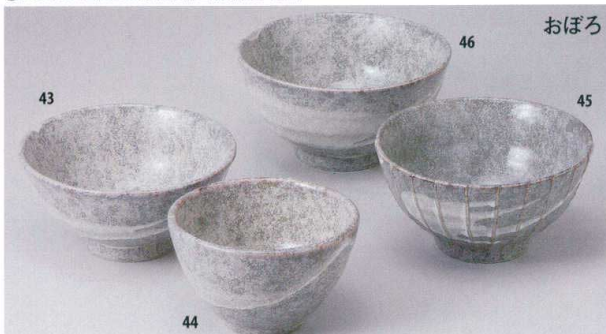

1. **おぼろ**
2. ㊸ 34943-166 **470円** 5.0和并 (158×79mm)
   - ㊹ 34944-166 **580円** 姫并 (133×82mm)
   - ㊺ 34945-166 **730円** 一珍5.0并 (161×85mm)
   - ㊻ 34946-166 **750円** 5.5深口并 (170×87mm)

- 丸皿
  長角皿特大
  菱形皿大
- 大鉢
  多用鉢
  組鉢
- 刺身鉢
  向付
- 小鉢
- 小付
  珍珠
  円菓子
- 蕎麦
  小吸物碗
  むし碗
- 土瓶むし
- 天ぷら皿
  香水
- 付出皿
  焼物皿
  惣菜(干花)皿
- 船倉でん津波
  のり皿・角皿
  仕切付焼物皿
- 菱形皿小
  小皿
  丸皿
- 組皿
  角皿
  長角皿
- 萬古焼大皿
  見立て鉢
  皿
- 松花堂
- 酒器
  プリーカップ
- 雜器
  調味料揃
  調味入
- 寿司湯呑
  長湯呑
  細湯呑
- 夫婦湯呑
  煎茶
  ポット
- 急須
  土瓶
- 飯碗
  茶碗
- 井
  多用井
  多用碗
- 麵皿・反井
  飯井・飯器
- ソバ小物
  仕切雑味皿
  レンジ
- 灰皿