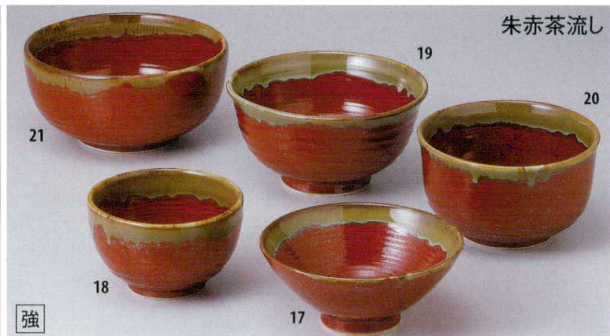

- ⑰ 35017-166 **1,050円** 25183438 大茶 (153×65mm) ⑲ 35020-166 **1,800円** 25183439 5.0多用丼 (144×85mm)
  ⑱ 35018-166 **1,350円** 25183439 4.0夏目井 (119×70mm) ⑳ 35021-166 **2,550円** 25183440 6.0丸井 (177×86mm)
  ㉑ 35019-166 **1,800円** 25183435 5.5深口井 (168×87mm)