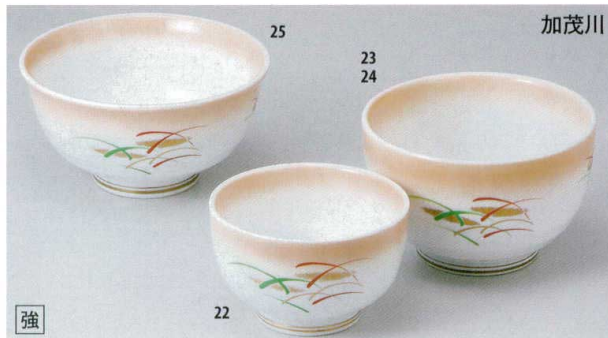

加茂川

- ㉒35222-086 **2,050円** 25083517 4.0深口丼(125×80mm)
- ㉓35223-086 **2,350円** 25083512 夏目4.5丼(138×90mm)
- ㉔35224-086 **2,800円** 25083513 夏目5.0丼(153×95mm)
- ㉕35225-086 **3,000円** 25083514 六兵衛5.5反丼(170×90mm)