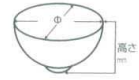

Catalogue No.
20151-352

352 ■ 丼

- 丸皿
飯角皿特大
変形皿大
- 大鉢
多用鉢
細鉢
- 刺身鉢
向付
- 小鉢
- 小付
珍味
円菓子
- 薪向
小取物碗
むし器
- 土瓶むし
- 天ぷら皿
香水
- 付出皿
焼物皿
惣菜平皿切
- 駄皿・せんぼ皿
のり皿・角皿
仕切付焼物皿
- 変形皿小
小皿
丸皿
- 組皿
飯角皿
飯角皿
- 異古焼大皿
見立鉢
皿
- 松花堂
- 酒器
フリーカップ
- 飯糰
調味料楕
調味入
- 寿司箸呑
椀海呑
相海呑
- 夫婦海呑
煎茶
ポット
- 魚須
土瓶
- 飯碗
茶碗
- 丼
多用丼
多用碗**
- 縁皿・反鉢
飯鉢・飯器
- ソバ小物
仕切菓鉢皿
レンジ
- 飯皿

粉引鉄彩

- ①35201-456 **1,700円** 25453607 お好み丼(123×72mm)
- ②35202-456 **1,900円** 25453576 4.0多用丼(125×75mm)
- ③35203-456 **2,200円** 25453577 5.0多用丼(145×85mm)
- ④35204-456 **2,500円** 25453610 5.0夏目丼(155×100mm)
- ⑤35205-456 **3,000円** 25453578 6.0漬物鉢(175×63mm)
- ⑥35206-456 **3,300円** 25453579 6.0多用丼(175×80mm)

パステルドリーム

- ⑦35207-186 **1,900円** 25184706 夏目4.5丼(135×80mm)
- ⑧35208-186 **2,600円** 25184708 高浜5.5丼(167×95mm)
- ⑨35209-186 **2,800円** 25184707 5.5釜上丼(164×88mm)
- ⑩35210-186 **3,300円** 25184709 6.0釜上丼(179×88mm)
- ⑪35211-186 **3,300円** 25184710 夏目形6.0丼(184×88mm)